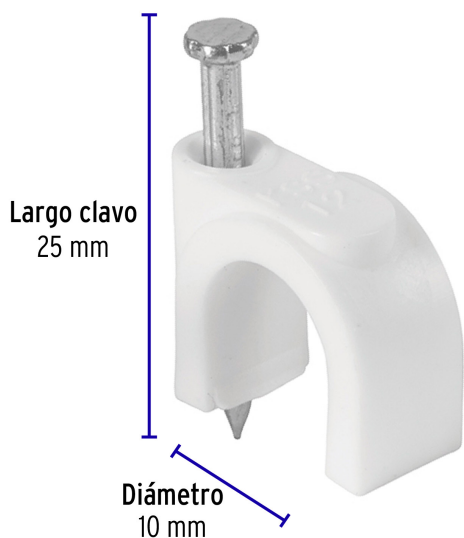

País de origen

Fabricado en China bajo las estrictas especificaciones de GRUPO TRUPER

Imágenes complementarias