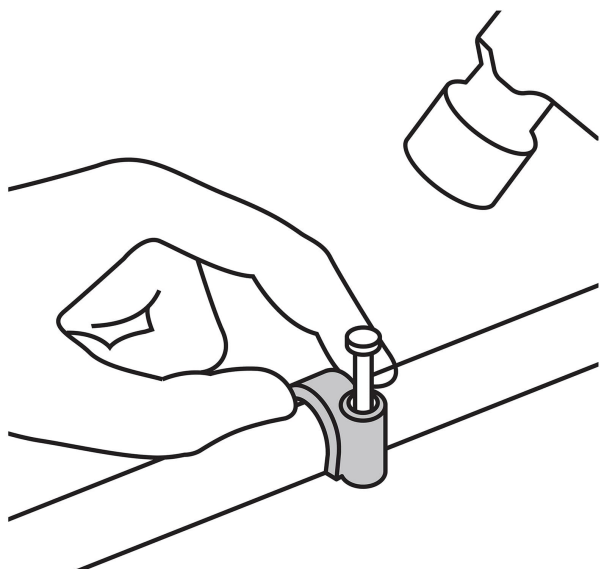

País de origen

Fabricado en China bajo las estrictas especificaciones de GRUPO TRUPER

Imágenes complementarias