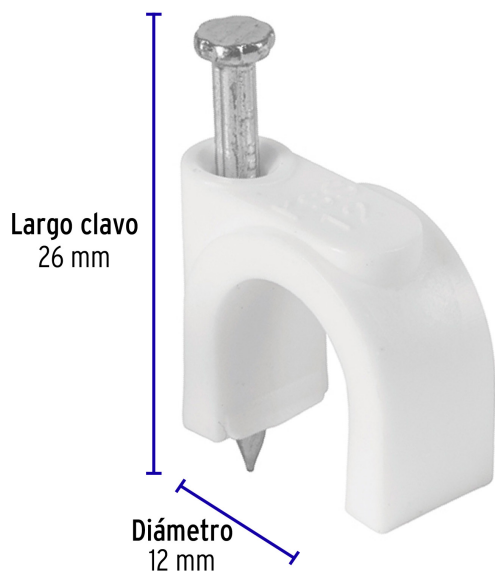

País de origen

Fabricado en China bajo las estrictas especificaciones de GRUPO TRUPER

Imagenes complementarias