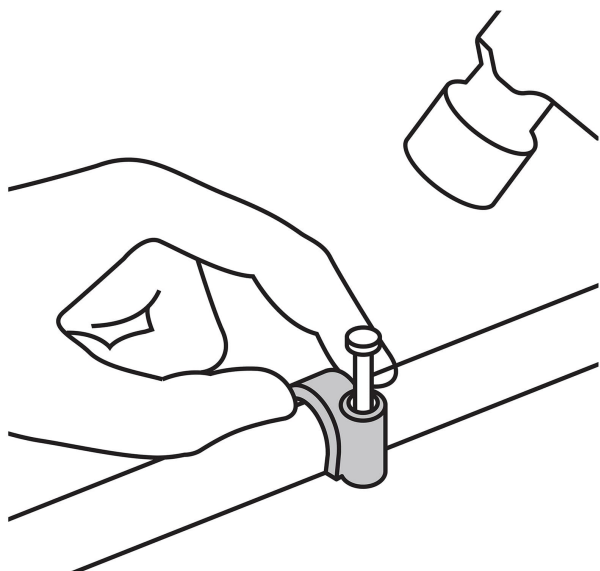

País de origen

Fabricado en China bajo las estrictas especificaciones de GRUPO TRUPER

Imagenes complementarias