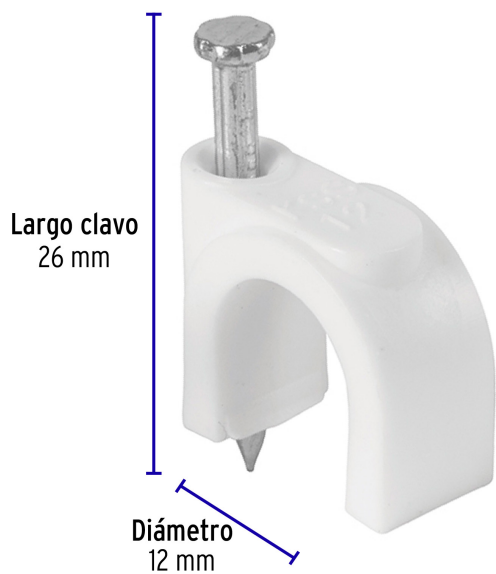

País de origen

Fabricado en China bajo las estrictas especificaciones de GRUPO TRUPER

Imagenes complementarias