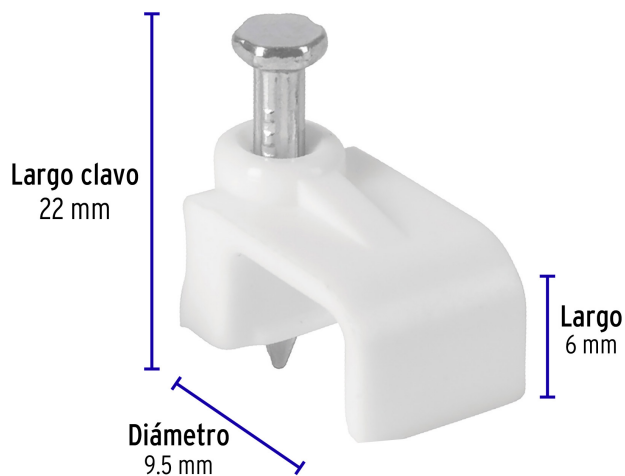

VOLTECK.

CÓDIGO: 48279 CLAVE: GPL-10B

Bolsa con 20 grapas blancas de 6 x 9.5 mm para cable plano

- Fabricadas en polietileno
- Incluye clavo
- Para cables planos

Certificaciones y garantías

- Garantizado contra defectos de fabricación o mano de obra. La garantía se puede hacer válida con cualquier distribuidor de TRUPER

Especificaciones

Cavidad	6 x 9.5 mm
Largo clavo	22 mm
Empaque individual	Bolsa con 20 piezas
Inner	20
Master	200
Pallet	12000

Datos de Empaque (Medidas y pesos aproximados)

Empaque Individual	Medidas: Alto: 14.8 cm (5 3/4") Ancho: 1 cm (1/2") Largo: 10.4 cm (4") Peso: 0.03 kg (0.07 lb)
Inner	Medidas: Alto: 28.5 cm (11 1/4") Ancho: 4.5 cm (1 3/4") Largo: 21.5 cm (8 1/2") Peso: 0.58 kg (1.28 lb)
Master	Medidas: Alto: 30.5 cm (12") Ancho: 21 cm (8 1/4") Largo: 40 cm (15 3/4") Peso: 6.34 kg (13.98 lb)

País de origen

Fabricado en China bajo las estrictas especificaciones de GRUPO TRUPER

Imagenes complementarias

Imágenes complementarias

EMPAQUE INDIVIDUAL

EMPAQUE INNER

EMPAQUE MASTER

Contiene: 10 inner (200 piezas) **Peso:** 6.34 kg (13.98 lb)