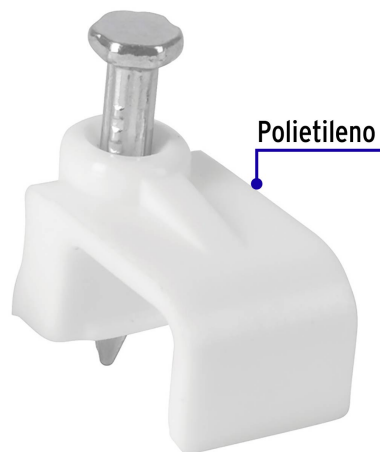

CÓDIGO: 48279 CLAVE: GPL-10B

Bolsa con 20 grapas blancas de 6 x 9.5 mm para cable plano

- Fabricadas en polietileno
- Incluye clavo
- Para cables planos

Certificaciones y garantías

- Garantizado contra defectos de fabricación o mano de obra. La garantía se puede hacer válida con cualquier distribuidor de TRUPER

Especificaciones

Cavidad	6 x 9.5 mm
Largo clavo	22 mm
Empaque individual	Bolsa con 20 piezas
Inner	20
Master	200
Pallet	12000

Datos de Empaque (Medidas y pesos aproximados)

Empaque Individual	Medidas: Alto: 14.8 cm (5 3/4") Ancho: 1 cm (1/2") Largo: 10.4 cm (4") Peso: 0.03 kg (0.07 lb)
Inner	Medidas: Alto: 28.5 cm (11 1/4") Ancho: 4.5 cm (1 3/4") Largo: 21.5 cm (8 1/2") Peso: 0.58 kg (1.28 lb)
Master	Medidas: Alto: 30.5 cm (12") Ancho: 21 cm (8 1/4") Largo: 40 cm (15 3/4") Peso: 6.34 kg (13.98 lb)

País de origen

Fabricado en China bajo las estrictas especificaciones de GRUPO TRUPER

Imagenes complementarias

Imágenes complementarias

EMPAQUE INDIVIDUAL

Alto:
14.8 cm
(5 3/4")

Largo:
10.4 cm
(4")

Peso: 0.03 kg (0.07 lb)

EMPAQUE INNER

Alto:
28.5 cm
(11 1/4")

Largo:
21.5 cm
(8 1/2")

Contiene: 20 piezas

Peso: 0.58 kg (1.28 lb)

EMPAQUE MASTER

Alto:
30.5 cm
(12")

Ancho:
21 cm
(8 1/4")