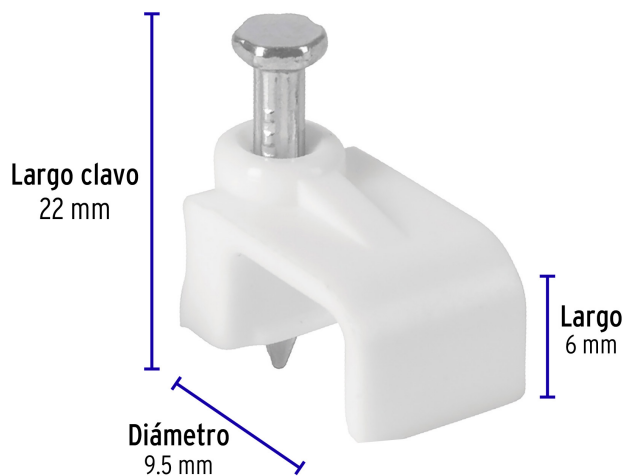

CÓDIGO: 48279 CLAVE: GPL-10B

Bolsa con 20 grapas blancas de 6 x 9.5 mm para cable plano

- Fabricadas en polietileno
- Incluye clavo
- Para cables planos

Certificaciones y garantías

- Garantizado contra defectos de fabricación o mano de obra. La garantía se puede hacer válida con cualquier distribuidor de TRUPER

Especificaciones

Cavidad	6 x 9.5 mm
Largo clavo	22 mm
Empaque individual	Bolsa con 20 piezas
Inner	20
Master	200
Pallet	12000

Datos de Empaque (Medidas y pesos aproximados)

Empaque Individual	Medidas: Alto: 14.8 cm (5 3/4") Ancho: 1 cm (1/2") Largo: 10.4 cm (4") Peso: 0.03 kg (0.07 lb)
Inner	Medidas: Alto: 28.5 cm (11 1/4") Ancho: 4.5 cm (1 3/4") Largo: 21.5 cm (8 1/2") Peso: 0.58 kg (1.28 lb)
Master	Medidas: Alto: 30.5 cm (12") Ancho: 21 cm (8 1/4") Largo: 40 cm (15 3/4") Peso: 6.34 kg (13.98 lb)

País de origen

Fabricado en China bajo las estrictas especificaciones de GRUPO TRUPER

Imagenes complementarias

Imágenes complementarias

EMPAQUE INDIVIDUAL

Alto:
14.8 cm
(5 3/4")

Largo:
10.4 cm
(4")

Peso: 0.03 kg (0.07 lb)

EMPAQUE INNER

Alto:
28.5 cm
(11 1/4")

Largo:
21.5 cm
(8 1/2")

Contiene: 20 piezas

Peso: 0.58 kg (1.28 lb)

EMPAQUE MASTER

Alto:
30.5 cm
(12")

Ancho:
21 cm
(8 1/4")