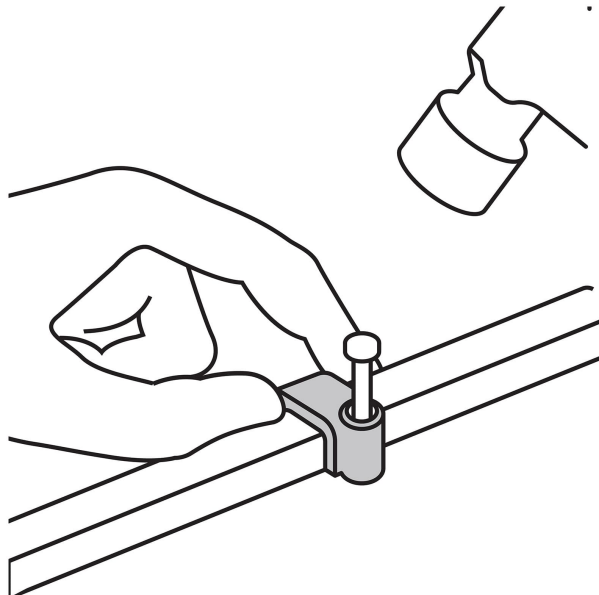

País de origen

Fabricado en China bajo las estrictas especificaciones de GRUPO TRUPER

Imagenes complementarias