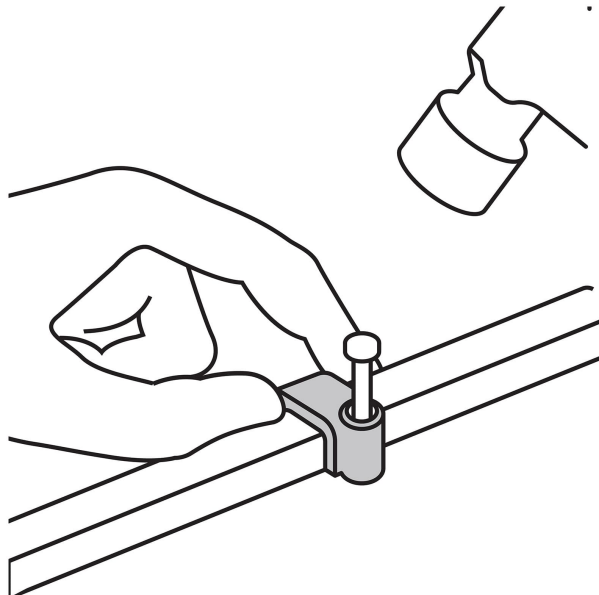

Especificaciones

Cavidad	6 x 9.5 mm
Largo clavo	22 mm
Empaque individual	Bolsa con 20 piezas
Inner	20
Master	200
Pallet	12000

Datos de Empaque (Medidas y pesos aproximados)

Empaque Individual	Medidas: Alto: 14.8 cm (5 3/4") Ancho: 1 cm (1/2") Largo: 10.4 cm (4") Peso: 0.03 kg (0.07 lb)
Inner	Medidas: Alto: 28.5 cm (11 1/4") Ancho: 4.5 cm (1 3/4") Largo: 21.5 cm (8 1/2") Peso: 0.58 kg (1.28 lb)
Master	Medidas: Alto: 30.5 cm (12") Ancho: 21 cm (8 1/4") Largo: 40 cm (15 3/4") Peso: 6.34 kg (13.98 lb)

País de origen

Fabricado en China bajo las estrictas especificaciones de GRUPO TRUPER

Imagenes complementarias

Imágenes complementarias

EMPAQUE INDIVIDUAL

Alto:
14.8 cm
(5 3/4")

Largo:
10.4 cm
(4")

Peso: 0.03 kg (0.07 lb)

EMPAQUE INNER

Alto:
28.5 cm
(11 1/4")

Largo:
21.5 cm
(8 1/2")

Contiene: 20 piezas

Peso: 0.58 kg (1.28 lb)

EMPAQUE MASTER

Alto:
30.5 cm
(12")

Ancho:
21 cm
(8 1/4")