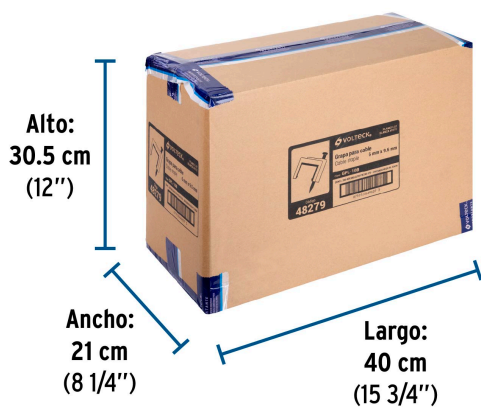

Especificaciones

Cavidad	6 x 9.5 mm
Largo clavo	22 mm
Empaque individual	Bolsa con 20 piezas
Inner	20
Master	200
Pallet	12000

Datos de Empaque (Medidas y pesos aproximados)

Empaque Individual	Medidas: Alto: 14.8 cm (5 3/4") Ancho: 1 cm (1/2") Largo: 10.4 cm (4") Peso: 0.03 kg (0.07 lb)
Inner	Medidas: Alto: 28.5 cm (11 1/4") Ancho: 4.5 cm (1 3/4") Largo: 21.5 cm (8 1/2") Peso: 0.58 kg (1.28 lb)
Master	Medidas: Alto: 30.5 cm (12") Ancho: 21 cm (8 1/4") Largo: 40 cm (15 3/4") Peso: 6.34 kg (13.98 lb)

País de origen

Fabricado en China bajo las estrictas especificaciones de GRUPO TRUPER

Imagenes complementarias

Imágenes complementarias

EMPAQUE INDIVIDUAL

EMPAQUE INNER

EMPAQUE MASTER

Contiene: 10 inner (200 piezas) **Peso:** 6.34 kg (13.98 lb)