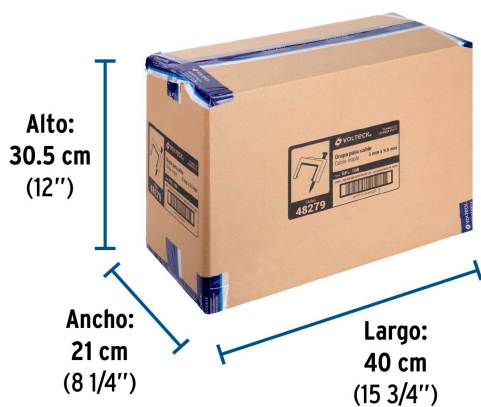

Especificaciones

Cavidad	6 x 9.5 mm
Largo clavo	22 mm
Empaque individual	Bolsa con 20 piezas
Inner	20
Master	200
Pallet	12000

Datos de Empaque (Medidas y pesos aproximados)

Empaque Individual	Medidas: Alto: 14.8 cm (5 3/4") Ancho: 1 cm (1/2") Largo: 10.4 cm (4") Peso: 0.03 kg (0.07 lb)
Inner	Medidas: Alto: 28.5 cm (11 1/4") Ancho: 4.5 cm (1 3/4") Largo: 21.5 cm (8 1/2") Peso: 0.58 kg (1.28 lb)
Master	Medidas: Alto: 30.5 cm (12") Ancho: 21 cm (8 1/4") Largo: 40 cm (15 3/4") Peso: 6.34 kg (13.98 lb)

País de origen

Fabricado en China bajo las estrictas especificaciones de GRUPO TRUPER

Imagenes complementarias

Imágenes complementarias

EMPAQUE INDIVIDUAL

Alto:
14.8 cm
(5 3/4")

Largo:
10.4 cm
(4")

Peso: 0.03 kg (0.07 lb)

EMPAQUE INNER

Alto:
28.5 cm
(11 1/4")

Largo:
21.5 cm
(8 1/2")

Contiene: 20 piezas

Peso: 0.58 kg (1.28 lb)

EMPAQUE MASTER

Alto:
30.5 cm
(12")

Ancho:
21 cm
(8 1/4")

Largo:
40 cm
(15 3/4")

Contiene: 10 inner (200 piezas)

Peso: 6.34 kg (13.98 lb)