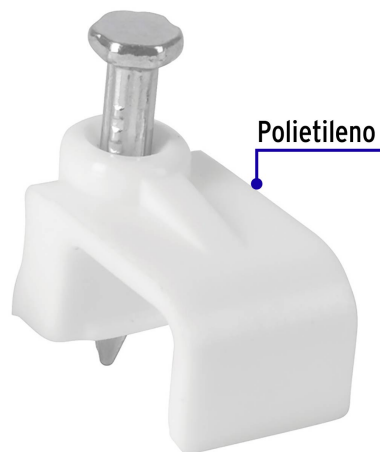

VOLTECK.

CÓDIGO: 48279 CLAVE: GPL-10B

Bolsa con 20 grapas blancas de 6 x 9.5 mm para cable plano

- Fabricadas en polietileno
- Incluye clavo
- Para cables planos

Certificaciones y garantías

- Garantizado contra defectos de fabricación o mano de obra. La garantía se puede hacer válida con cualquier distribuidor de TRUPER

Especificaciones

Cavidad	6 x 9.5 mm
Largo clavo	22 mm
Empaque individual	Bolsa con 20 piezas
Inner	20
Master	200
Pallet	12000

Datos de Empaque (Medidas y pesos aproximados)

Empaque Individual	Medidas: Alto: 14.8 cm (5 3/4") Ancho: 1 cm (1/2") Largo: 10.4 cm (4") Peso: 0.03 kg (0.07 lb)
Inner	Medidas: Alto: 28.5 cm (11 1/4") Ancho: 4.5 cm (1 3/4") Largo: 21.5 cm (8 1/2") Peso: 0.58 kg (1.28 lb)
Master	Medidas: Alto: 30.5 cm (12") Ancho: 21 cm (8 1/4") Largo: 40 cm (15 3/4") Peso: 6.34 kg (13.98 lb)

País de origen

Fabricado en China bajo las estrictas especificaciones de GRUPO TRUPER

Imagenes complementarias

Imágenes complementarias

EMPAQUE INDIVIDUAL

EMPAQUE INNER

EMPAQUE MASTER

Contiene: 10 inner (200 piezas) **Peso:** 6.34 kg (13.98 lb)