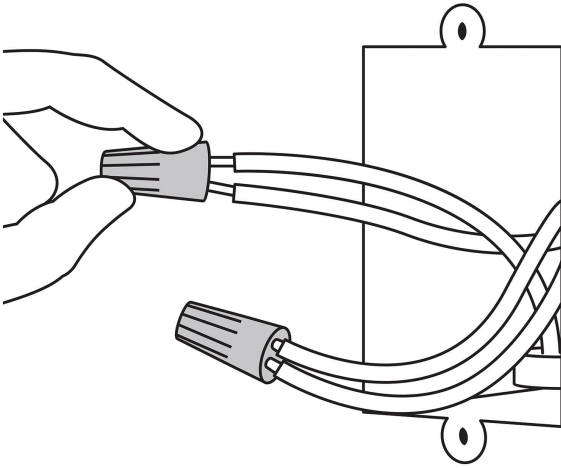

Imágenes complementarias