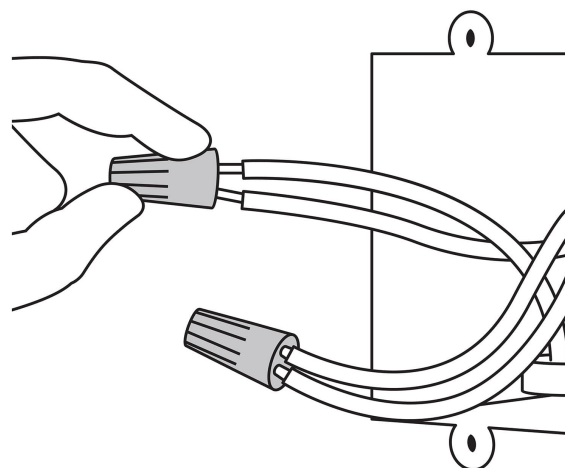

Imágenes complementarias

Uso e instalación