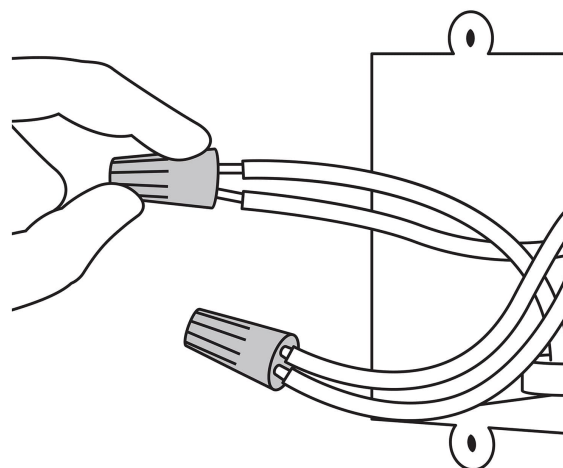

Imagenes complementarias

Uso e instalación