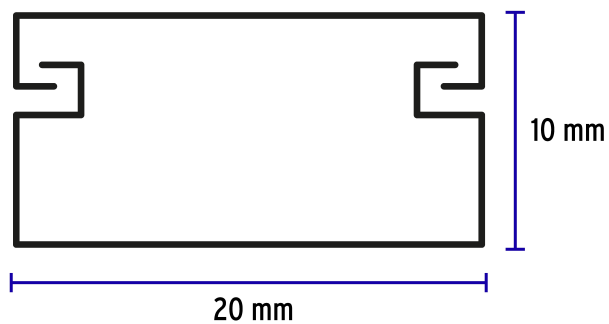

## Canaleta de 1 vía 10 x 20 mm, Volteck

- Fabricada de PVC
- Resistente a impactos
- Para instalaciones eléctricas y cableado estructurado

### Especificaciones

Número de vías	1
Medidas	10 x 20 mm
Largo	2 m
Capacidad (número de cables) UTP (4 pares)	2
Capacidad (número de cables) THW-LS (12 AWG)	4
Capacidad (número de cables) THW-LS (10 AWG)	4
Capacidad (número de cables) THW-LS (8 AWG)	2
Empaque individual	Etiqueta
Pallet	1100
Inner	20

## Imágenes complementarias

<b>Capacidad</b> (No. de cables)		
UTP:	4 Pares de hilos	<b>2</b>
	12 AWG	<b>4</b>
THW-LS (vías):	10 AWG	<b>4</b>
	8 AWG	<b>2</b>