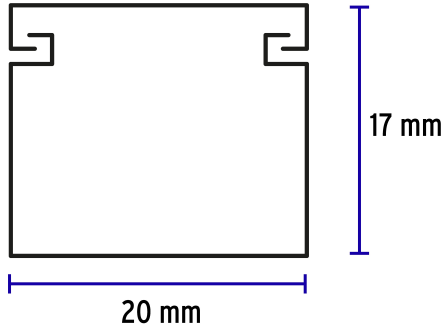

CÓDIGO: 46281 CLAVE: CAN-1720

Canaleta de 1 vía 17 x 20 mm, Volteck

- Fabricada de PVC
- Resistente a impactos
- Para instalaciones eléctricas y cableado estructurado

Certificaciones y garantías

- Garantizado contra defectos de fabricación o mano de obra. La garantía se puede hacer válida con cualquier distribuidor de TRUPER

Especificaciones

Número de vías	1
Medidas	17 x 20 mm
Largo	2 m
Capacidad (número de cables) UTP (4 pares)	4
Capacidad (número de cables) THW-LS (12 AWG)	8
Capacidad (número de cables) THW-LS (10 AWG)	6
Capacidad (número de cables) THW-LS (8 AWG)	4
Empaque individual	Etiqueta
Pallet	1100
Inner	10

País de origen

Fabricado en México bajo las estrictas especificaciones de GRUPO TRUPER

Imágenes complementarias

Capacidad (No. de cables)		
UTP:	4 Pares de hilos	4
	12 AWG	8
THW-LS (vías):	10 AWG	6
	8 AWG	4