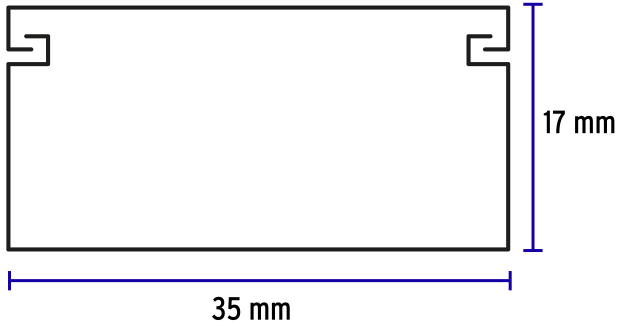

CÓDIGO: 46282 CLAVE: CAN-1735

Canaleta de 1 vía 17 x 35 mm, Volteck

- Fabricada de PVC
- Resistente a impactos
- Para instalaciones eléctricas y cableado estructurado

Certificaciones y garantías

- Garantizado contra defectos de fabricación o mano de obra. La garantía se puede hacer válida con cualquier distribuidor de TRUPER

Especificaciones

Número de vías	1
Medidas	17 x 35 mm
Largo	2 m
Capacidad (número de cables) UTP (4 pares)	7
Capacidad (número de cables) THW-LS (12 AWG)	14
Capacidad (número de cables) THW-LS (10 AWG)	10
Capacidad (número de cables) THW-LS (8 AWG)	7
Empaque individual	Etiqueta
Pallet	660
Inner	10

País de origen

Fabricado en México bajo las estrictas especificaciones de GRUPO TRUPER

Imágenes complementarias

Capacidad (No. de cables)		
UTP:	4 Pares de hilos	7
	12 AWG	14
THW-LS	10 AWG	10
(vías):	8 AWG	7