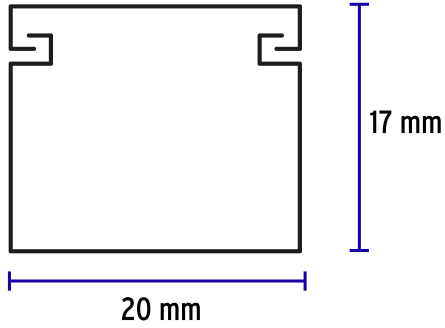

Imágenes complementarias

Capacidad (No. de cables)		
UTP:	4 Pares de hilos	4
	12 AWG	8
THW-LS	10 AWG	6
(vías):	8 AWG	4