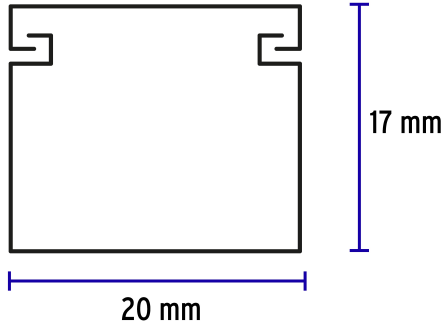

CÓDIGO: 45041 CLAVE: CAN-1720A

Canaleta de 1 vía 17 x 20 mm, con adhesivo, Volteck

- Fabricada en PVC resistente a impactos
- Cinta adhesiva en la base
- Para instalaciones eléctricas y cableado estructurado

Certificaciones y garantías

- Garantizado contra defectos de fabricación o mano de obra. La garantía se puede hacer válida con cualquier distribuidor de TRUPER

Especificaciones

Número de vías	1
Medidas	17 x 20 mm
Largo	2 m
Capacidad (número de cables) UTP (4 pares)	4
Capacidad (número de cables) THW-LS (12 AWG)	8
Capacidad (número de cables) THW-LS (10 AWG)	6
Capacidad (número de cables) THW-LS (8 AWG)	4
Empaque individual	Etiqueta
Pallet	550
Inner	10

País de origen

Fabricado en México bajo las estrictas especificaciones de GRUPO TRUPER

Imágenes complementarias

Capacidad (No. de cables)		
UTP:	4 Pares de hilos	4
	12 AWG	8
THW-LS	10 AWG	6
(vías):	8 AWG	4