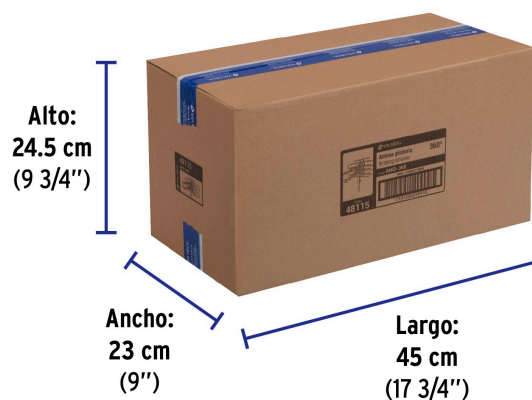

Datos de Empaque (Medidas y pesos aproximados)

Empaque Individual	Medidas: Alto: 23 cm (9") Ancho: 11.2 cm (4 1/2") Largo: 44 cm (17 1/4") Peso: 1.37 kg (3.02 lb)
Inner	Medidas: Alto: 24.5 cm (9 3/4") Ancho: 23 cm (9") Largo: 45 cm (17 3/4") Peso: 3.04 kg (6.7 lb)
Master	Medidas: Alto: 26.6 cm (10 1/2") Ancho: 46.5 cm (18 1/4") Largo: 71 cm (28") Peso: 9.96 kg (21.96 lb)

País de origen

Fabricado en China bajo las estrictas especificaciones de GRUPO TRUPER

Incluye

Control remoto
Cable coaxial

Imágenes complementarias

Imágenes complementarias**EMPAQUE INDIVIDUAL**

Peso: 1.37 kg (3.02 lb)

EMPAQUE INNER

Contiene: 2 piezas

Peso: 3.04 kg (6.70 lb)

EMPAQUE MASTER

Contiene: 3 inner (6 piezas)

Peso: 9.96 kg (21.96 lb)