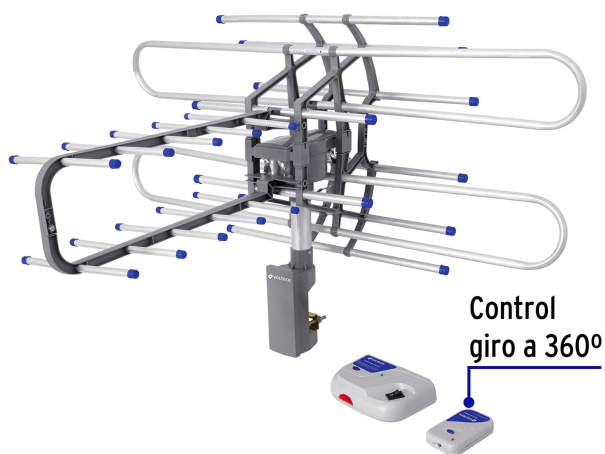

CÓDIGO: 48115 CLAVE: ANGI-360

Antena aérea para TV HD, giratoria 360° con control, Volteck

- Estructura sólida a prueba de humedad
- Amplificador interno de alta ganancia, alta sensibilidad y bajo ruido
- Recibe canales HD locales, análogos, (VHF), digitales, (UHF) y señales de radio digital (BAD)
- Rotación de control remoto a 360°
- Puede conectarse más de 1 tv

Datos de Empaque (Medidas y pesos aproximados)

Empaque Individual	Medidas: Alto: 23 cm (9") Ancho: 11.2 cm (4 1/2") Largo: 44 cm (17 1/4") Peso: 1.37 kg (3.02 lb)
Inner	Medidas: Alto: 24.5 cm (9 3/4") Ancho: 23 cm (9") Largo: 45 cm (17 3/4") Peso: 3.04 kg (6.7 lb)
Master	Medidas: Alto: 26.6 cm (10 1/2") Ancho: 46.5 cm (18 1/4") Largo: 71 cm (28") Peso: 9.96 kg (21.96 lb)

País de origen

Fabricado en China bajo las estrictas especificaciones de GRUPO TRUPER

Incluye

Control remoto
Cable coaxial

Imágenes complementarias

Imágenes complementarias**EMPAQUE INDIVIDUAL**

Peso: 1.37 kg (3.02 lb)