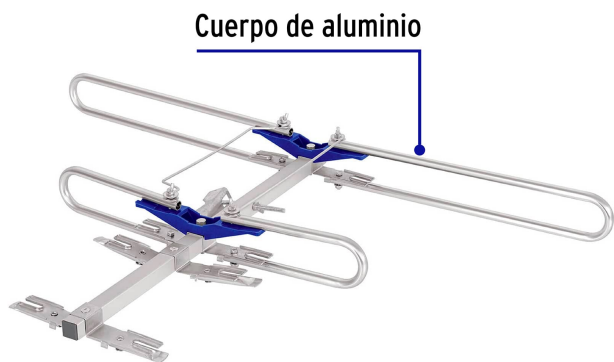

País de origen

Fabricado en China bajo las estrictas especificaciones de GRUPO TRUPER

Imágenes complementarias