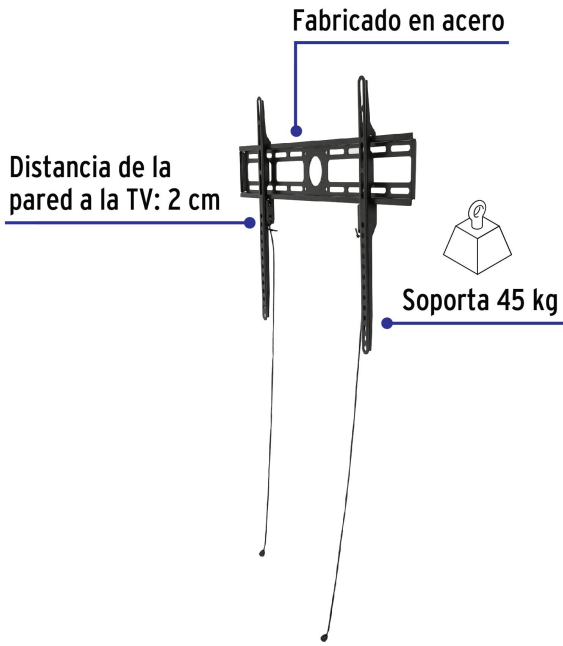

CÓDIGO: 46092 CLAVE: TVSF-70

Soporte para pantallas de 32" a 70", fijo, Volteck

- Fabricado en acero
- Diseño ultra delgado
- Fácil instalación
- Compatible con VESA 100, 200, 400, 600

Soporta 45 kg

Incluye tornillería

Certificaciones y garantías

Especificaciones

Carga máxima	45 Kg
Distancia de la pared a TV	2 cm
Empaque individual	Caja
Pallet	400
Inner	1
Master	10

País de origen

Fabricado en China bajo las estrictas especificaciones de GRUPO TRUPER

Imágenes complementarias

FIJO

Para pantallas de

32" - 70"
80 cm - 180 cm