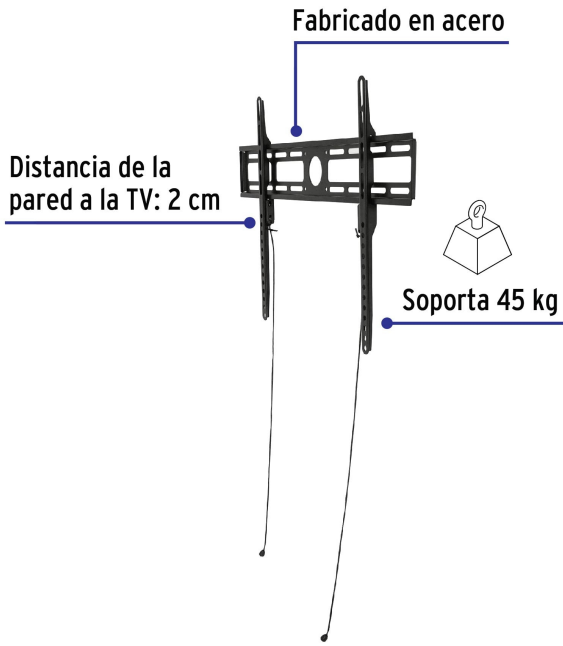

## Soporte para pantallas de 32" a 70", fijo, Volteck

- Fabricado en acero
- Diseño ultra delgado
- Fácil instalación
- Compatible con VESA 100, 200, 400, 600

### Especificaciones

Carga máxima	45 Kg
Distancia de la pared a TV	2 cm
Empaque individual	Caja
Pallet	400
Inner	1
Master	10

### País de origen

Fabricado en China bajo las estrictas especificaciones de Truper

Imágenes complementarias

FIJO

Para pantallas de

32" - 70"  
80 cm - 180 cm