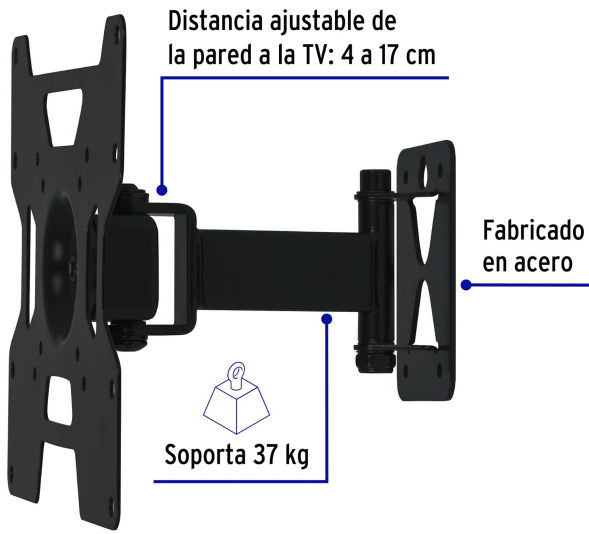

CÓDIGO: 46094 CLAVE: TVSM-37

Soporte para pantallas 23" a 37" mov. angular y articulado

- Fabricado en acero
- Triple movimiento angular y articulado
- Fácil instalación
- Compatible con VESA 75, 100, 200

Certificaciones y garantías

Especificaciones

Carga Máxima	37 kg
Movimiento angular	+/- 15°
Movimiento articulado	+/- 90° y 360°
Distancia de la pared a TV	4 a 17 cm
Empaque individual	Caja
Pallet	320
Inner	1
Master	10

País de origen

Fabricado en China bajo las estrictas especificaciones de GRUPO TRUPER

Imágenes complementarias

ARTICULADO

Para pantallas de

23" - 37"

60 cm - 95 cm

Imagenes complementarias