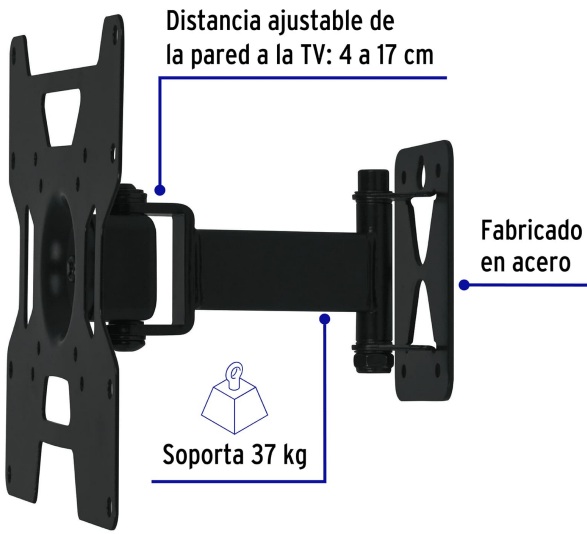

Imágenes complementarias