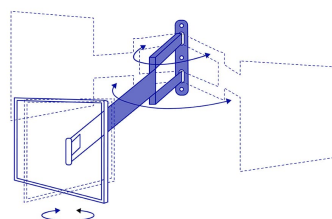

CÓDIGO: 46095 CLAVE: TVSM-42

Soporte para pantallas 23" a 42" mov. angular y articulado

- Fabricado en acero
- Triple movimiento angular y articulado
- Fácil instalación
- Compatible con VESA 75, 100, 200, 300, 400

Soporta 25 kg

Incluye tornillería

Certificaciones y garantías

Especificaciones

Carga máxima	25 Kg
Movimiento angular	+/-20°
Movimiento articulado	+/-90° y 360°
Distancia de la pared a TV	9 a 47 cm
Empaque individual	Caja
Pallet	120
Inner	1
Master	6

País de origen

Fabricado en China bajo las estrictas especificaciones de GRUPO TRUPER

Imágenes complementarias

Movimiento angular +/- 20°

Movimiento articulado +/- 90° y 360°

ARTICULADO

Para pantallas de

23" - 42"
60 cm - 105 cm