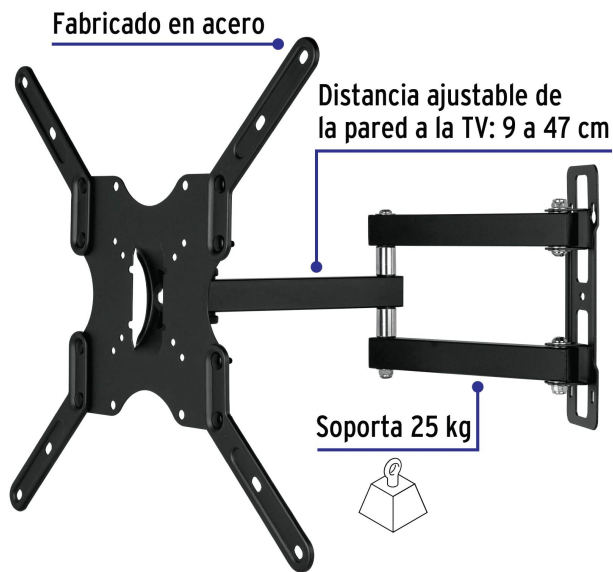

CÓDIGO: 46095 CLAVE: TVSM-42

Soporte para pantallas 23" a 42" mov. angular y articulado

- Fabricado en acero
- Triple movimiento angular y articulado
- Fácil instalación
- Compatible con VESA 75, 100, 200, 300, 400

Certificaciones y garantías

Especificaciones

| | |
|----------------------------|---------------|
| Carga máxima | 25 Kg |
| Movimiento angular | +/-20° |
| Movimiento articulado | +/-90° y 360° |
| Distancia de la pared a TV | 9 a 47 cm |
| Empaque individual | Caja |
| Pallet | 120 |
| Inner | 1 |
| Master | 6 |

País de origen

Fabricado en China bajo las estrictas especificaciones de Truper

Imágenes complementarias

Movimiento angular +/- 20°

Movimiento articulado +/- 90° y 360°

ARTICULADO

Para pantallas de

23" - 42"
60 cm - 105 cm