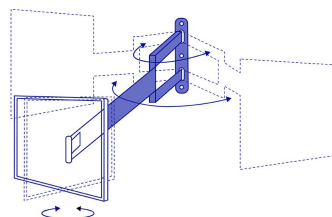

Certificaciones y garantías

Especificaciones

| | |
|----------------------------|---------------|
| Carga máxima | 25 Kg |
| Movimiento angular | +/-20° |
| Movimiento articulado | +/-90° y 360° |
| Distancia de la pared a TV | 9 a 47 cm |
| Empaque individual | Caja |
| Pallet | 120 |
| Inner | 1 |
| Master | 6 |

País de origen

Fabricado en China bajo las estrictas especificaciones de Truper

Imágenes complementarias

Movimiento angular +/- 20°

Movimiento articulado +/- 90° y 360°

ARTICULADO

Para pantallas de

23" - 42"
60 cm - 105 cm