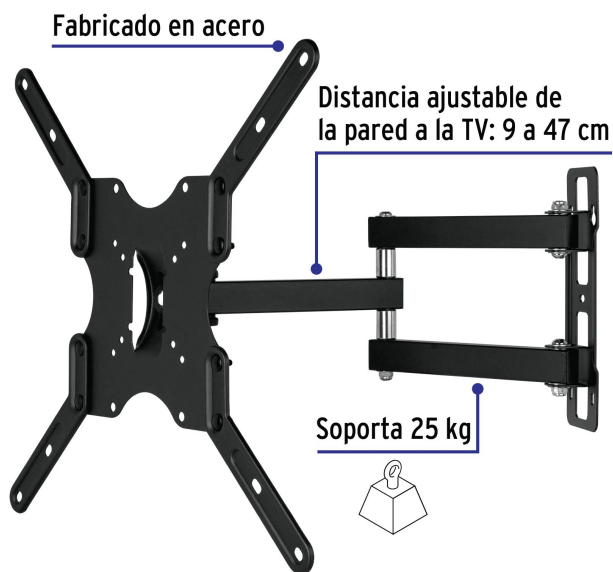

CÓDIGO: 46095 CLAVE: TVSM-42

Soporte para pantallas 23" a 42" mov. angular y articulado

- Fabricado en acero
- Triple movimiento angular y articulado
- Fácil instalación
- Compatible con VESA 75, 100, 200, 300, 400

Soporta 25 kg

Incluye tornillería

Certificaciones y garantías

Especificaciones

Carga máxima	25 Kg
Movimiento angular	+/-20°
Movimiento articulado	+/-90° y 360°
Distancia de la pared a TV	9 a 47 cm
Empaque individual	Caja
Pallet	120
Inner	1
Master	6

País de origen

Fabricado en China bajo las estrictas especificaciones de GRUPO TRUPER

Imágenes complementarias

Movimiento angular +/- 20°

Movimiento articulado +/- 90° y 360°

ARTICULADO

Para pantallas de

23" - 42"
60 cm - 105 cm