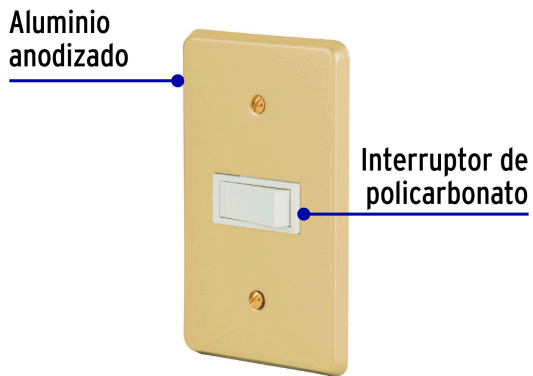

Imágenes complementarias