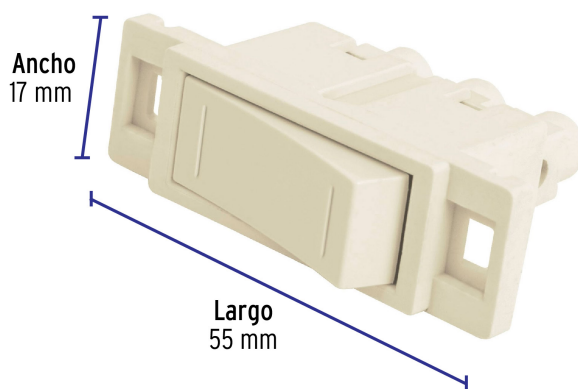

Especificaciones

Tensión / Frecuencia	125 V / 60 Hz
Corriente	10 A
Dimensiones (largo x ancho)	55 x 17 mm
Empaque individual	Bolsa
Inner	12
Master	144
Pallet	11520

País de origen

Fabricado en China bajo las estrictas especificaciones de GRUPO TRUPER

Imágenes complementarias

Fabricado en policarbonato

Diagrama de conexión