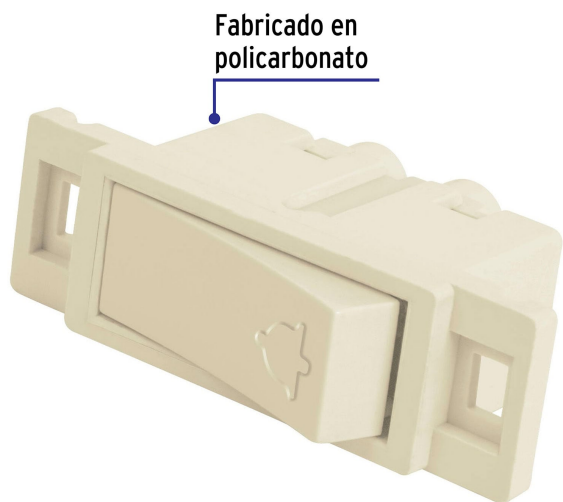

CÓDIGO: 46438 CLAVE: APTI-E

Interruptor para timbre, línea Económica

- Fabricado en policarbonato
- Con retardante a la flama para mayor seguridad

Certificaciones y garantías

- Cumple la norma: NOM-003-SCFI

Especificaciones

Tensión / Frecuencia	125 V / 60 Hz
Dimensiones (largo x ancho)	55 x 17 mm
Corriente	10 A
Empaque individual	Bolsa
Inner	12
Master	144
Pallet	11520

País de origen

Fabricado en China bajo las estrictas especificaciones de GRUPO TRUPER

Imágenes complementarias

Diagrama de conexión