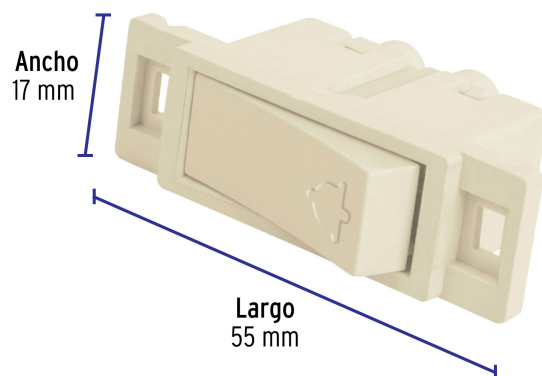

CÓDIGO: 46438 CLAVE: APTI-E

Interruptor para timbre, línea Económica

- Fabricado en policarbonato
- Con retardante a la flama para mayor seguridad

Certificaciones y garantías

- Cumple la norma: NOM-003-SCFI

Especificaciones

Tensión / Frecuencia	125 V / 60 Hz
Dimensiones (largo x ancho)	55 x 17 mm
Corriente	10 A
Empaque individual	Bolsa
Inner	12
Master	144
Pallet	11520

País de origen

Fabricado en China bajo las estrictas especificaciones de GRUPO TRUPER

Imágenes complementarias

Diagrama de conexión