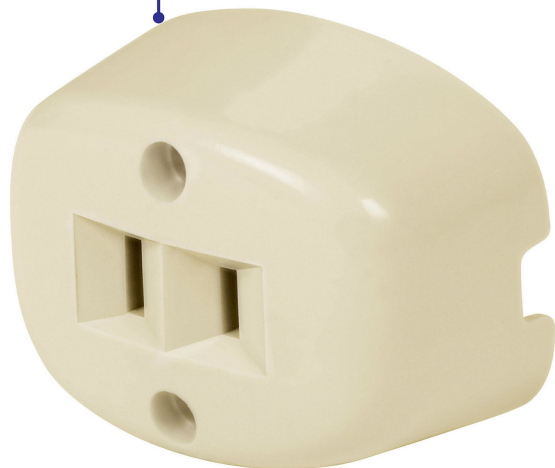

CÓDIGO: 46108 CLAVE: COSO-S

Contacto de sobreponer sencillo sin tierra, Volteck

- Fabricado en baquelita
- Con retardante a la flama para mayor seguridad

Certificaciones y garantías

- Cumple la norma: NOM-003-SCFI

Especificaciones

Color	Marfil
Tensión / Frecuencia	127 V / 60 Hz
Corriente	15 A
Dimensiones (largo x ancho)	55.5 mm x 41 mm
Empaque individual	Bolsa
Pallet	8000
Inner	10
Master	100

País de origen

Fabricado en China bajo las estrictas especificaciones de GRUPO TRUPER

Incluye

Tapa trasera

Imágenes complementarias

Fabricado en baquelita

Ancho
41 mm

Largo
55.5 mm