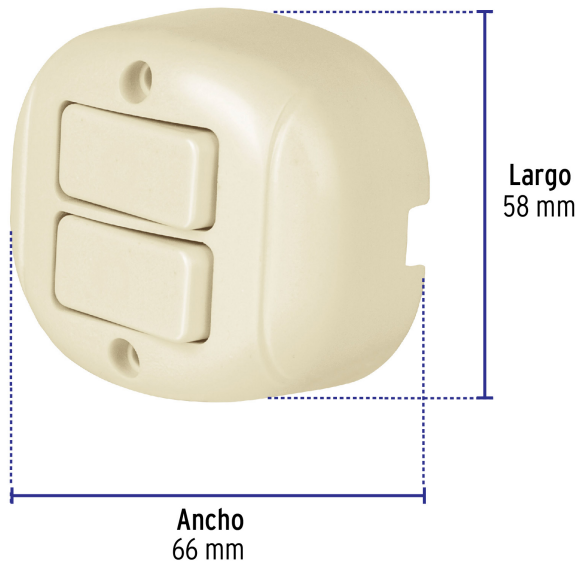

CÓDIGO: 47355 CLAVE: APSO-D

Interruptor de sobreponer dúplex, Volteck

- Fabricado en baquelita
- Con retardante a la flama para mayor seguridad

Certificaciones y garantías

- Cumple la norma: NOM-003-SCFI

Especificaciones

Color	Marfil
Tensión / Frecuencia	125 V / 60 Hz
Corriente	4 A
Dimensiones (largo x ancho)	66 mm x 58 mm
Empaque individual	Bolsa
Pallet	5400
Inner	10
Master	100

País de origen

Fabricado en China bajo las estrictas especificaciones de GRUPO TRUPER

Incluye

Tapa trasera

Imágenes complementarias

Fabricado en baquelita

Diagrama de conexión