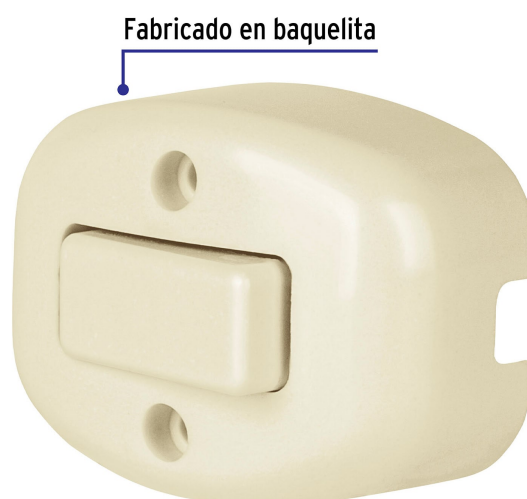

Datos de Empaque (Medidas y pesos aproximados)

Master

Medidas: Alto: 21.5 cm (8 1/2") Ancho: 19.2 cm (7 1/2") Largo: 39.8 cm (15 3/4") **Peso:** 3.74 kg (8.25 lb)

País de origen

Fabricado en China bajo las estrictas especificaciones de GRUPO TRUPER

Incluye

Tapa trasera

Imágenes complementarias