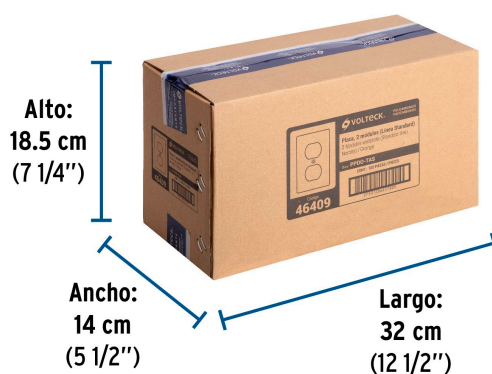

### Especificaciones

Color	Naranja
Número de módulos	2
Dimensiones de la placa (largo x ancho)	115 mm x 70 mm
Empaque individual	Bolsa
Inner	10
Master	100
Pallet	12000

### Datos de Empaque (Medidas y pesos aproximados)

Empaque Individual	<b>Medidas:</b> Alto: 18 cm (7") Ancho: 0.5 cm (1/8") Largo: 8.5 cm (3 1/4") <b>Peso:</b> 0.02 kg (0.04 lb)
Inner	<b>Medidas:</b> Alto: 8.7 cm (3 1/2") Ancho: 6.2 cm (2 1/2") Largo: 13 cm (5 1/4") <b>Peso:</b> 0.2 kg (0.44 lb)
Master	<b>Medidas:</b> Alto: 18.5 cm (7 1/4") Ancho: 14 cm (5 1/2") Largo: 32 cm (12 1/2") <b>Peso:</b> 2.1 kg (4.63 lb)

Contiene: 10 piezas

Peso: 0.2 kg (0.44 lb)

**EMPAQUE MASTER**

Contiene: 10 inner (100 piezas)

Peso: 2.1 kg (4.63 lb)