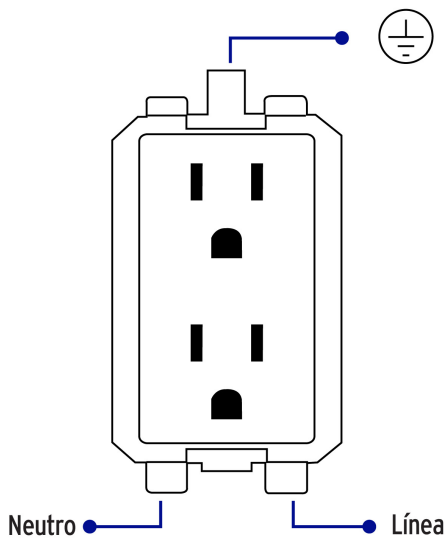

Diagrama de conexión