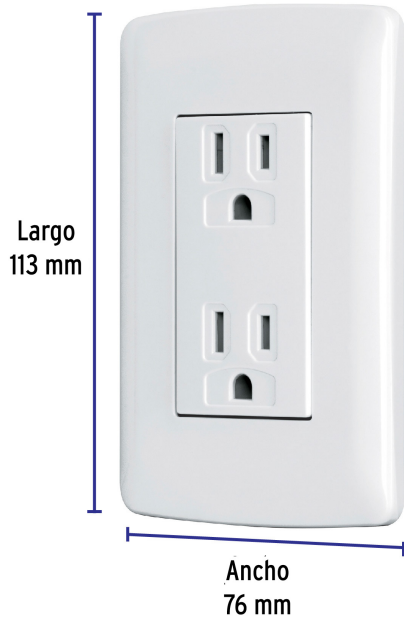

CÓDIGO: 48130 CLAVE: CODO-IB

Contacto dúplex aterrizado, color blanco, línea Italiana

- Placa de ABS, contacto de polipropileno y policarbonato
- Con retardante a la flama para mayor seguridad

Certificaciones y garantías

Datos de Empaque (Medidas y pesos aproximados)

Empaque Individual	Medidas: Alto: 21.5 cm (8 1/2") Ancho: 3.5 cm (1 1/4") Largo: 11 cm (4 1/4") Peso: 0.06 kg (0.13 lb)
Inner	Medidas: Alto: 19 cm (7 1/2") Ancho: 13 cm (5 1/4") Largo: 22 cm (8 3/4") Peso: 0.8 kg (1.76 lb)

Datos de Empaque (Medidas y pesos aproximados)

Master

Medidas: Alto: 54.5 cm (21 1/2") Ancho: 24.5 cm (9 3/4") Largo: 59.8 cm (23 1/2") **Peso:** 10.16 kg (22.40 lb)

País de origen

Fabricado en China bajo las estrictas especificaciones de GRUPO TRUPER

Imágenes complementarias

Diagrama de conexión

Imagenes complementarias

EMPAQUE INDIVIDUAL

Peso: 0.06 kg (0.13 lb)

EMPAQUE INNER

Contiene: 12 piezas

Peso: 0.8 kg (1.76 lb)