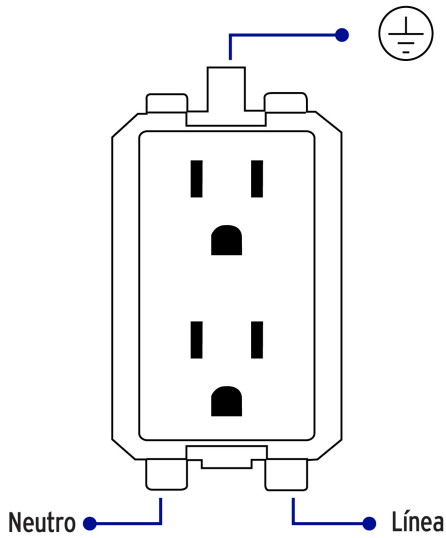

CÓDIGO: 48130 CLAVE: CODO-IB

Contacto dúplex aterrizado, color blanco, línea Italiana

- Placa de ABS, contacto de polipropileno y policarbonato
- Con retardante a la flama para mayor seguridad

Certificaciones y garantías

Datos de Empaque (Medidas y pesos aproximados)

Master

Medidas: Alto: 54.5 cm (21 1/2") Ancho: 24.5 cm (9 3/4") Largo: 59.8 cm (23 1/2") **Peso:** 10.16 kg (22.40 lb)

País de origen

Fabricado en China bajo las estrictas especificaciones de GRUPO TRUPER

Imágenes complementarias

Diagrama de conexión

Imagenes complementarias

EMPAQUE INDIVIDUAL

Peso: 0.06 kg (0.13 lb)

EMPAQUE INNER

Contiene: 12 piezas

Peso: 0.8 kg (1.76 lb)