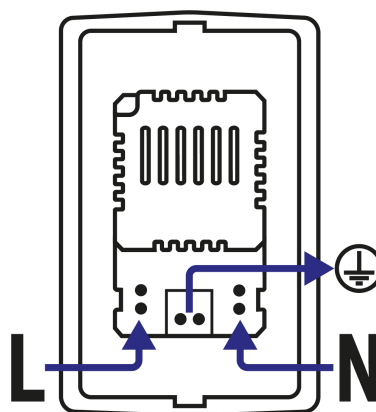

Fácil instalación