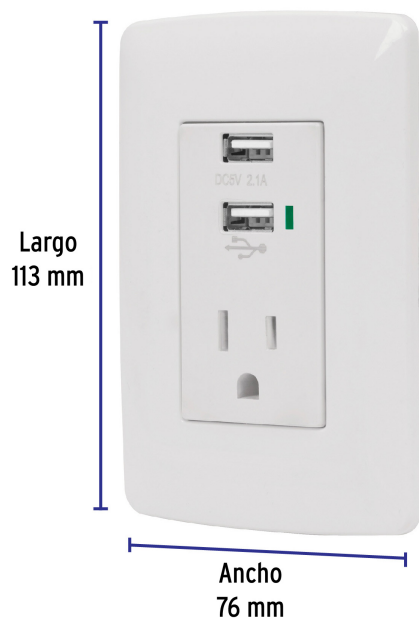

Imagenes complementarias

Cara posterior