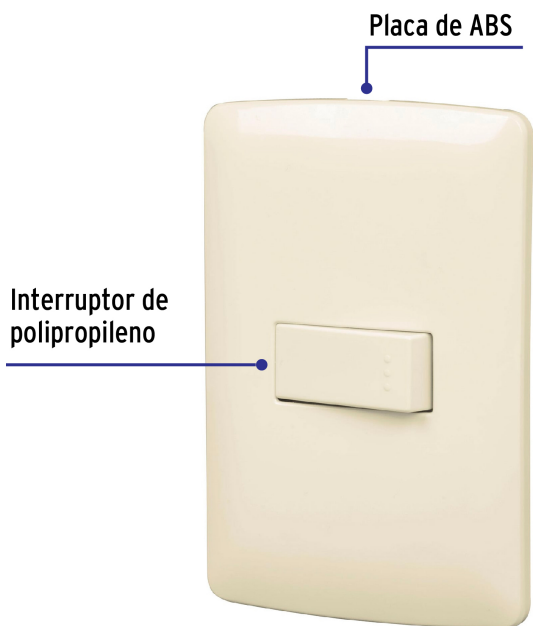

Imágenes complementarias