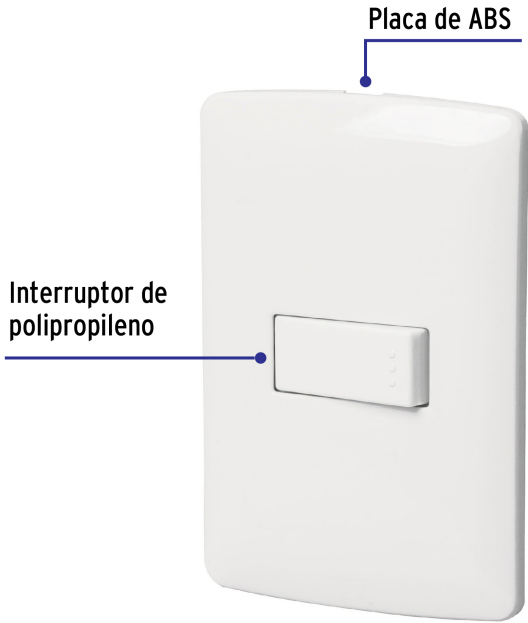

Imágenes complementarias