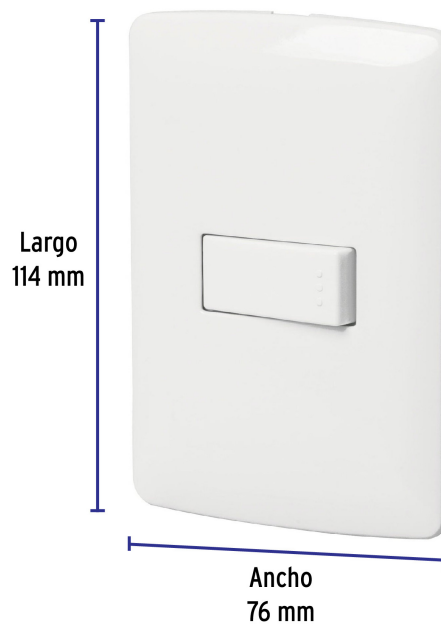

Imágenes complementarias