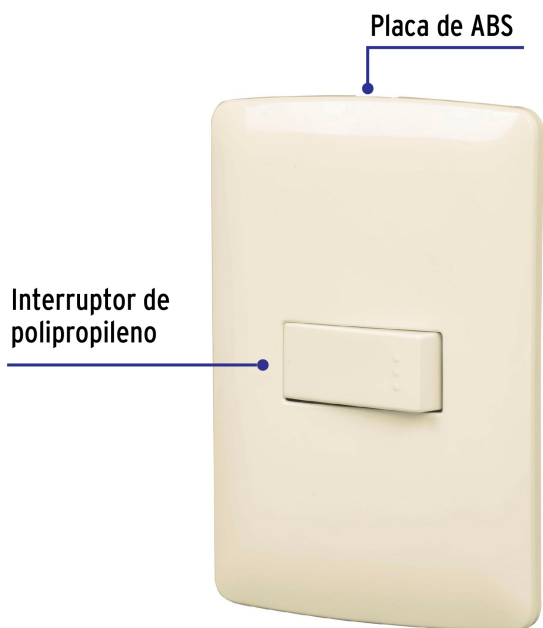

Imagenes complementarias

Diagrama de conexión