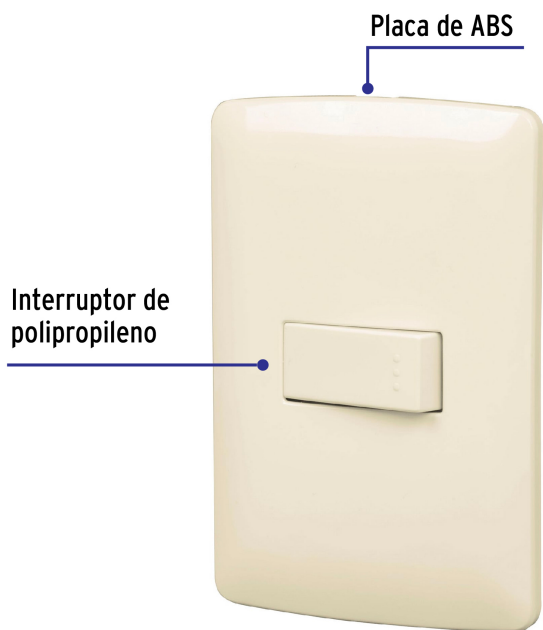

Imagenes complementarias