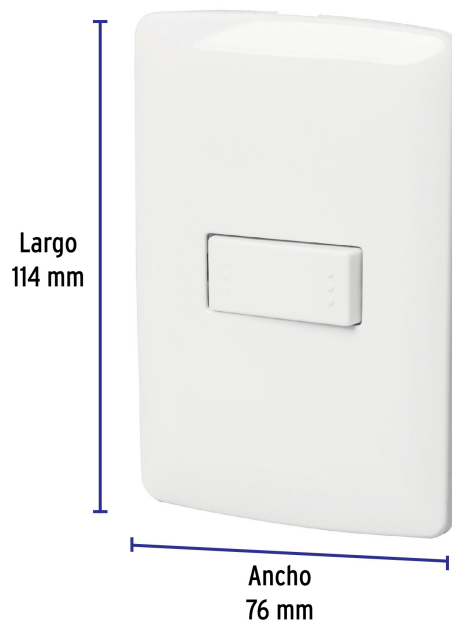

Imágenes complementarias