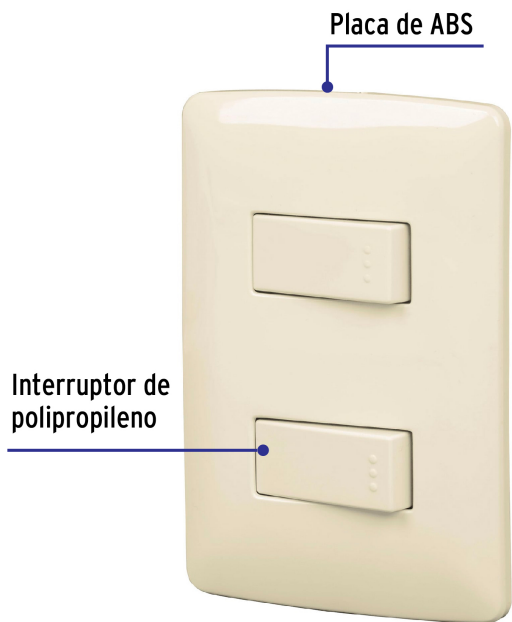

Imágenes complementarias