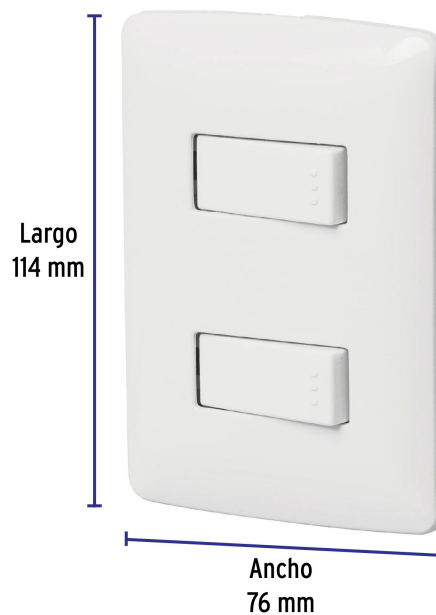

Imágenes complementarias