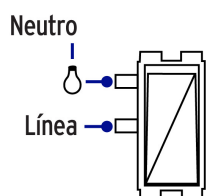

CÓDIGO: 46462 CLAVE: PA-APDO-EIB

Placa armada 1 interruptor 1 escalera, blanco, línea Italiana

- Placa de ABS e interruptores de polipropileno
- 1 Interruptor sencillo y 1 de 3 vías tipo escalera con retardante a la flama para mayor seguridad

País de origen

Fabricado en China bajo las estrictas especificaciones de GRUPO TRUPER

Imágenes complementarias

Diagrama de conexión

Sencillo

3 vías