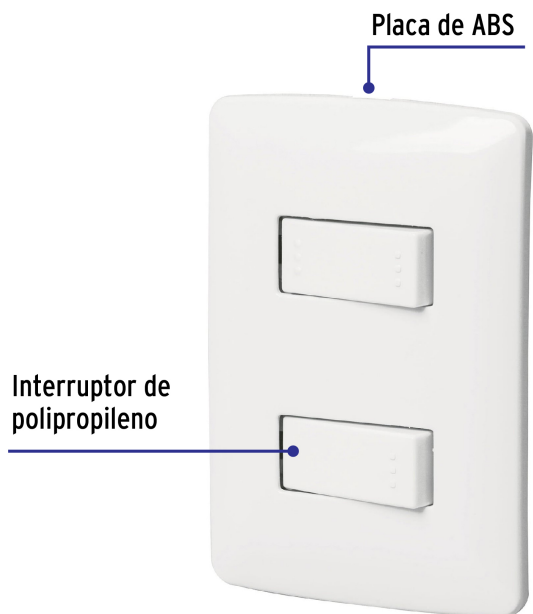

Imágenes complementarias