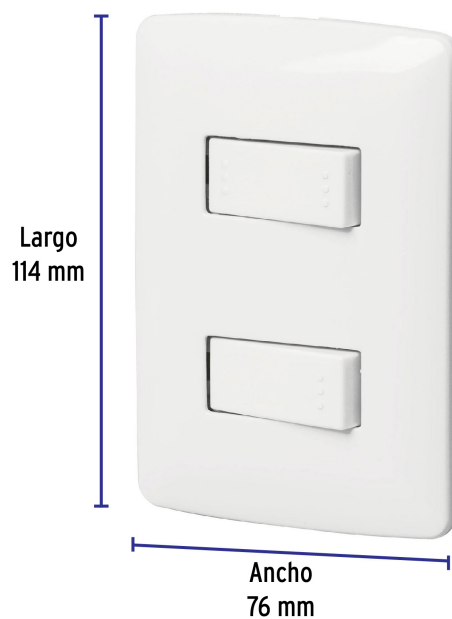

Imágenes complementarias