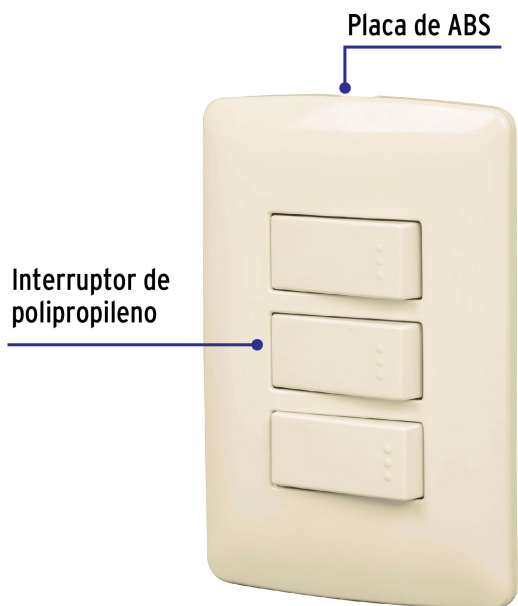

Imágenes complementarias