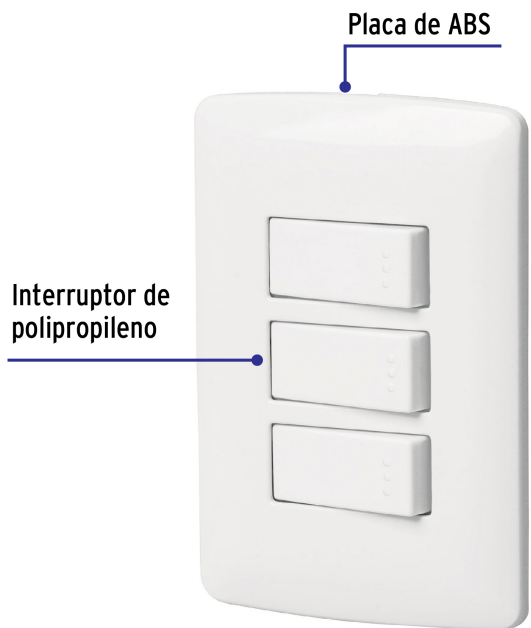

Imágenes complementarias