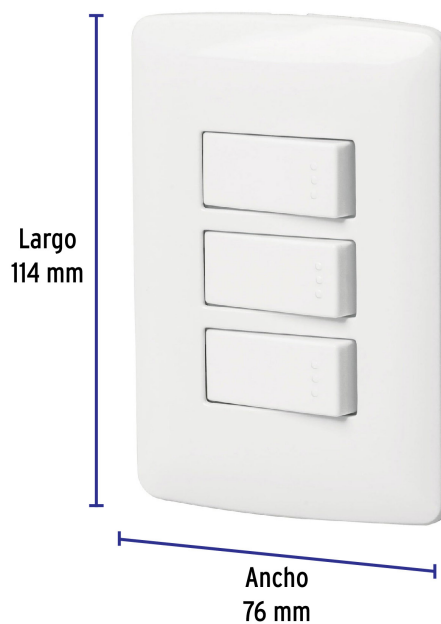

Imágenes complementarias