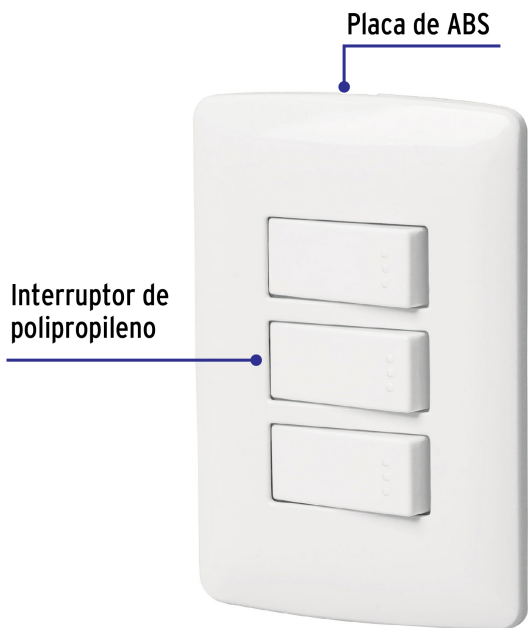

Imágenes complementarias