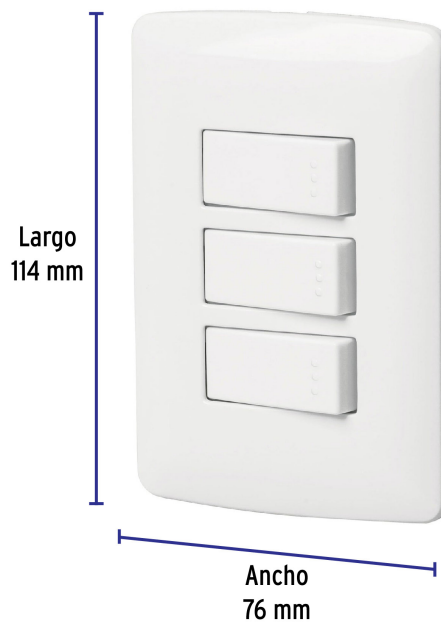

Imágenes complementarias