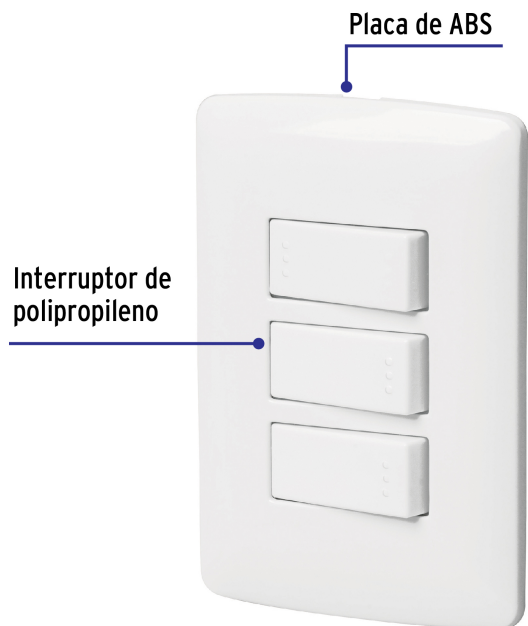

Imágenes complementarias