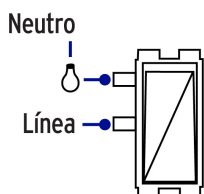

CÓDIGO: 46464 CLAVE: PA-APTR-EIB

Placa armada 2 interruptores 1 escalera blanco, línea Italiana

- Placa de ABS e interruptores de polipropileno
- 2 Interruptores sencillos y 1 de 3 vías tipo escalera con retardante a la flama para mayor seguridad

País de origen

Fabricado en China bajo las estrictas especificaciones de GRUPO TRUPER

Imágenes complementarias

Diagrama de conexión

Sencillo

3 vías