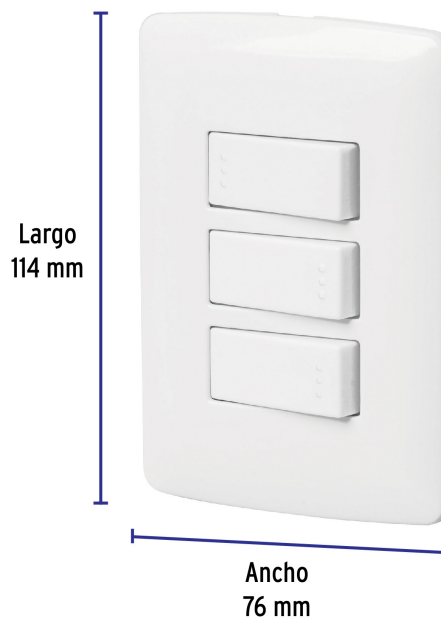

Imágenes complementarias