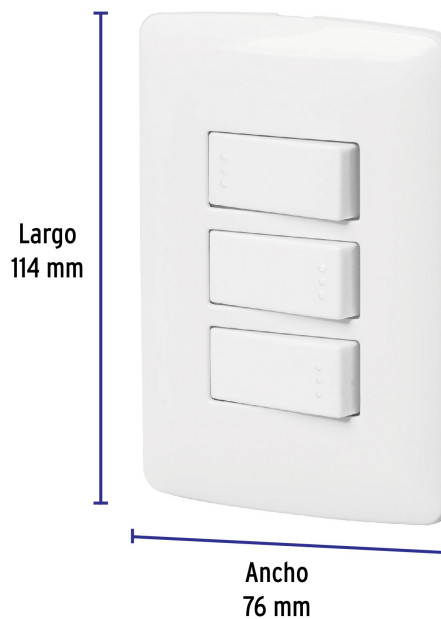

Imagenes complementarias