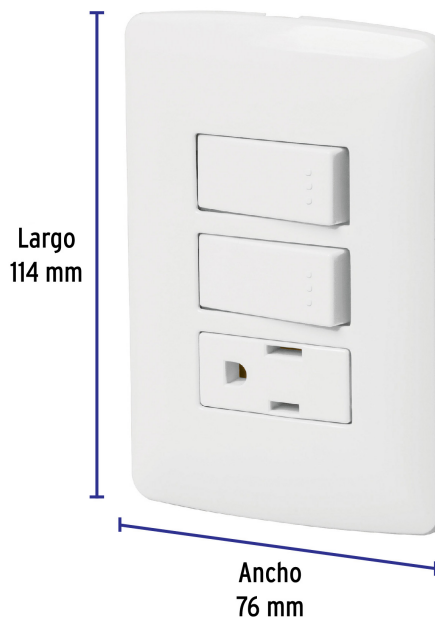

Imágenes complementarias