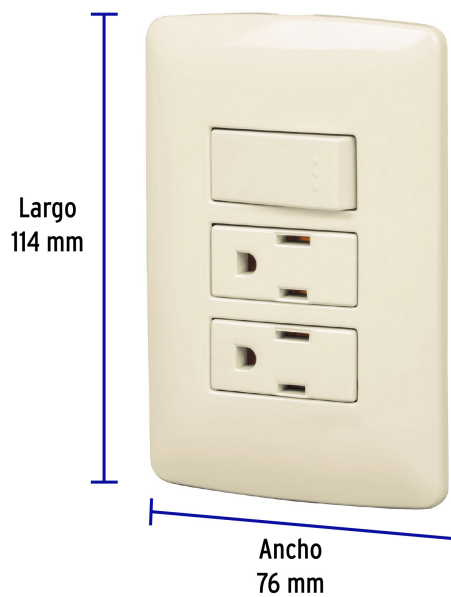

Imágenes complementarias