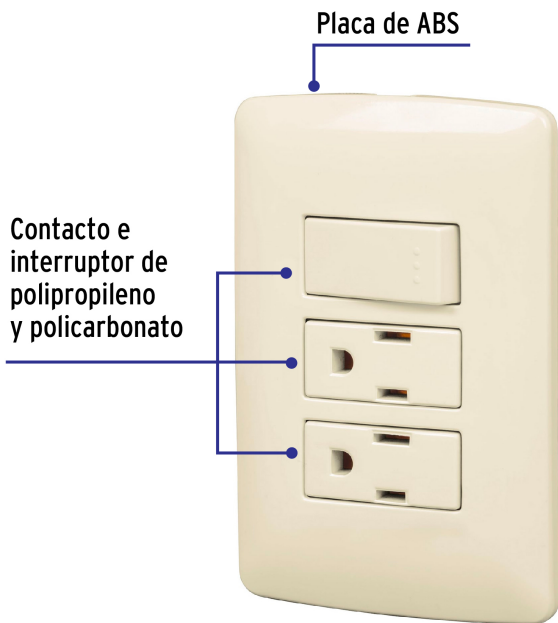

Imágenes complementarias