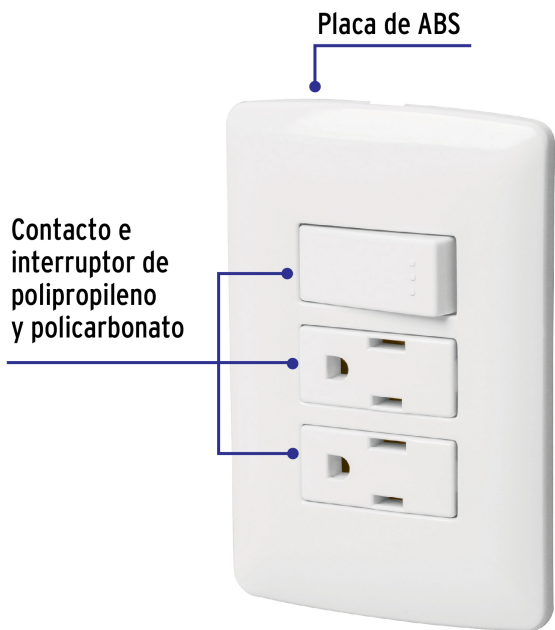

Imágenes complementarias