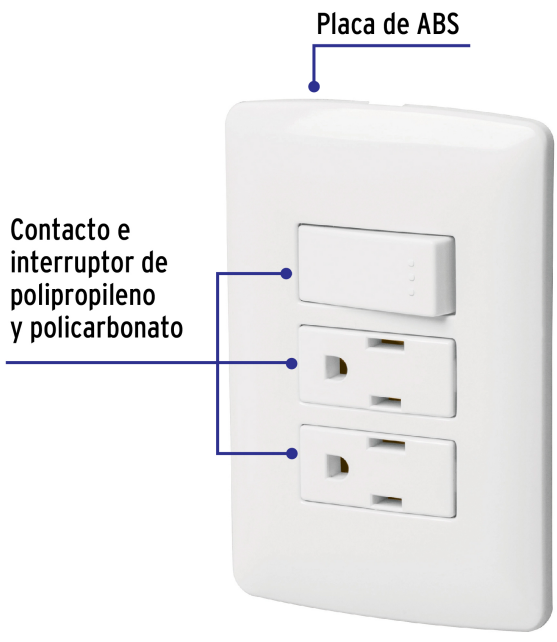

Imágenes complementarias