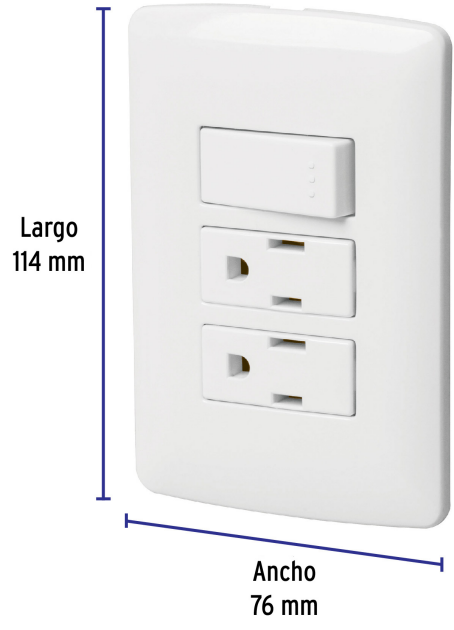

Imágenes complementarias