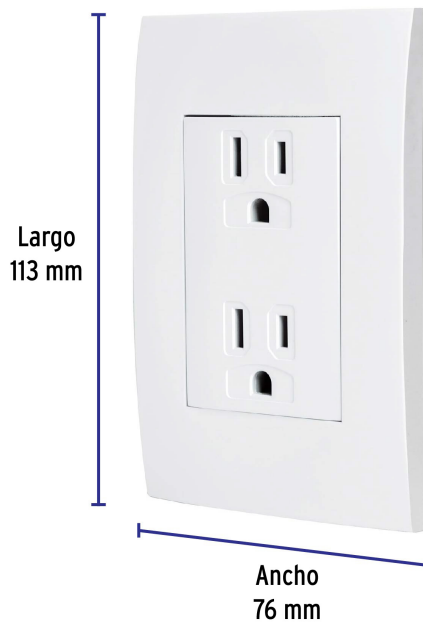

Imágenes complementarias