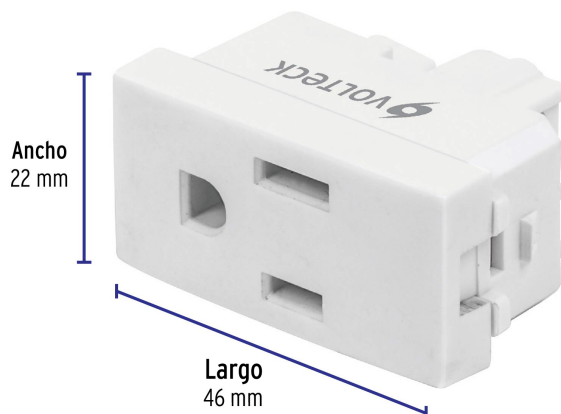

Imágenes complementarias

Fabricado en polipropileno y policarbonato