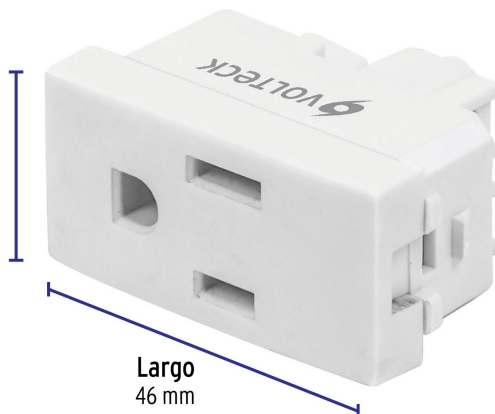

CÓDIGO: 48317 CLAVE: COA-OB

Contacto sencillo, 2 polos + tierra, línea Oslo, blanco

- Fabricado en polipropileno y policarbonato
- Con retardante a la flama para mayor seguridad

Certificaciones y garantías

- Cumple la norma: NOM-003-SCFI

Especificaciones

Tensión / Frecuencia	127 V / 60 Hz
Corriente	16 A
Dimensiones (largo x ancho)	46 x 22 mm
Empaque individual	Bolsa
Inner	12
Master	144
Pallet	5184

País de origen

Fabricado en China bajo las estrictas especificaciones de Truper

Imágenes complementarias

Fabricado en polipropileno y policarbonato

Ancho 22 mm

Largo 46 mm

Diagrama de conexión

Neutro Línea