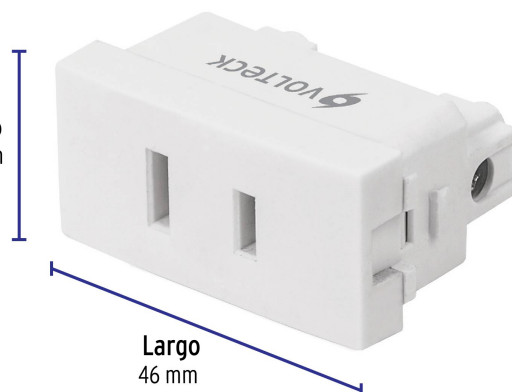

CÓDIGO: 48318 CLAVE: CO-OB

Contacto sencillo, sin tierra, línea Oslo, color blanco

- Fabricado en polipropileno y policarbonato
- Con retardante a la flama para mayor seguridad

Certificaciones y garantías

- Cumple la norma: NOM-003-SCFI

Especificaciones

Tensión / Frecuencia	127 V / 60 Hz
Corriente	16 A
Dimensiones (largo x ancho)	46 x 22 mm
Empaque individual	Bolsa
Inner	12
Master	144
Pallet	5184

País de origen

Fabricado en China bajo las estrictas especificaciones de GRUPO TRUPER

Imágenes complementarias

Fabricado en polipropileno
y policarbonato

Ancho
22 mm

Largo
46 mm

Diagrama de conexión