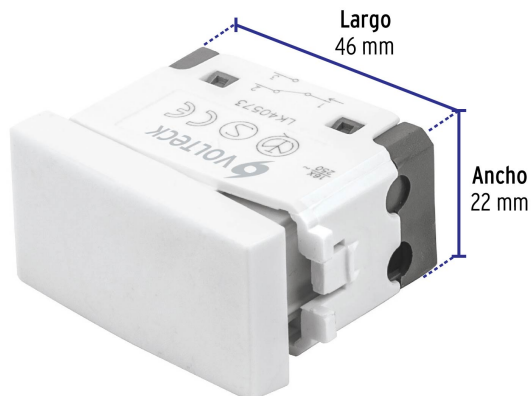

CÓDIGO: 48321 CLAVE: APSE-EOB

Interruptor de 3 vías, línea Oslo, color blanco

- Fabricado en ABS polipropileno y policarbonato
- Con retardante a la flama para mayor seguridad

Certificaciones y garantías

- Cumple la norma: NOM-003-SCFI

Especificaciones

Tensión / Frecuencia	125 V / 60 Hz
Corriente	10 A
Dimensiones (largo x ancho)	46 x 22 mm
Empaque individual	Bolsa
Inner	12
Master	144
Pallet	5184

País de origen

Fabricado en China bajo las estrictas especificaciones de Truper

Imágenes complementarias

Fabricado en ABS,
polipropileno y policarbonato

Diagrama de conexión