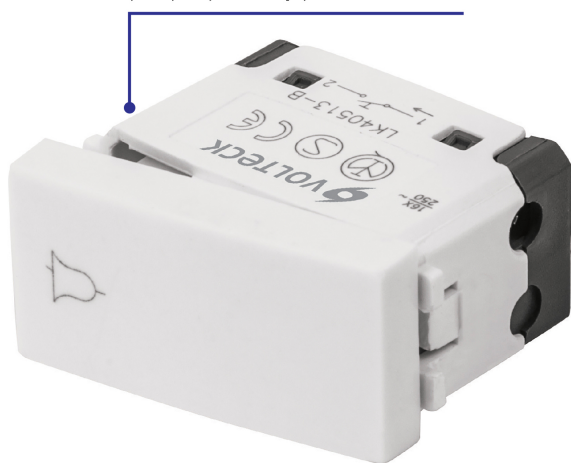

Imágenes complementarias

Fabricado en ABS,
polipropileno y policarbonato