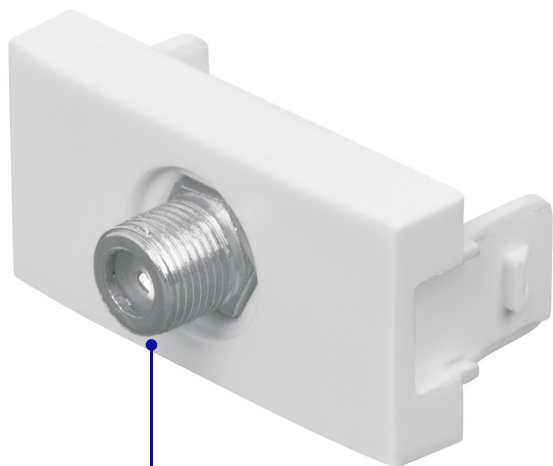

CÓDIGO: 48326 CLAVE: TV-OB

Toma de televisión, línea Oslo, color blanco

- Fabricada en ABS
- Conector roscado tipo barril

Certificaciones y garantías

Especificaciones

Dimensiones (largo x ancho)	44 x 21 mm
Empaque individual	Bolsa
Inner	12
Master	144
Pallet	5184

País de origen

Fabricado en China bajo las estrictas especificaciones de Truper

Imagenes complementarias

Conector roscado tipo barril