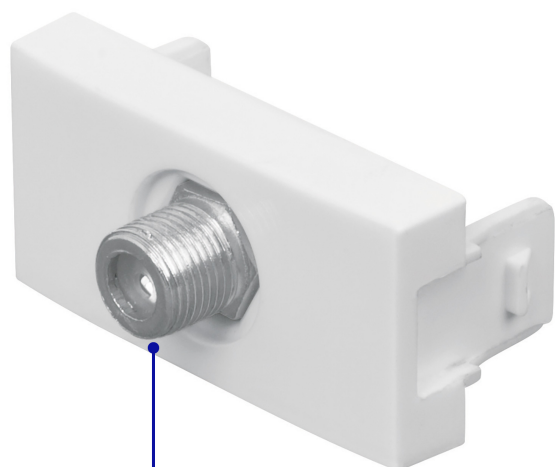

CÓDIGO: 48326 CLAVE: TV-OB

Toma de televisión, línea Oslo, color blanco

- Fabricada en ABS
- Conector roscado tipo barril

Certificaciones y garantías

Especificaciones

Dimensiones (largo x ancho)	44 x 21 mm
Empaque individual	Bolsa
Inner	12
Master	144
Pallet	5184

País de origen

Fabricado en China bajo las estrictas especificaciones de GRUPO TRUPER

Imagenes complementarias

Conector roscado tipo barril