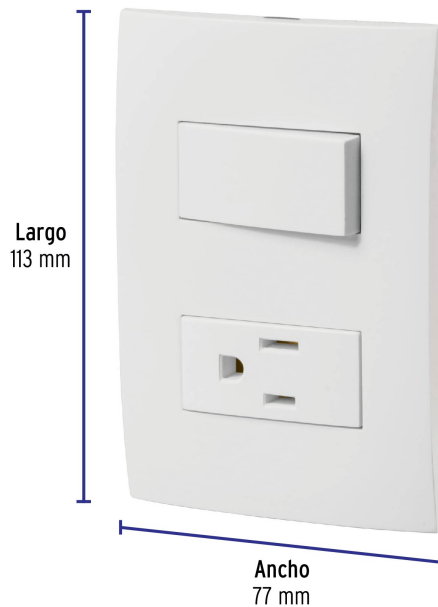

Imágenes complementarias