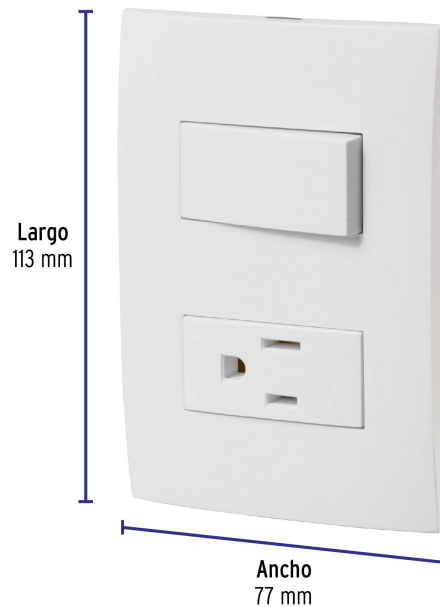

Imágenes complementarias