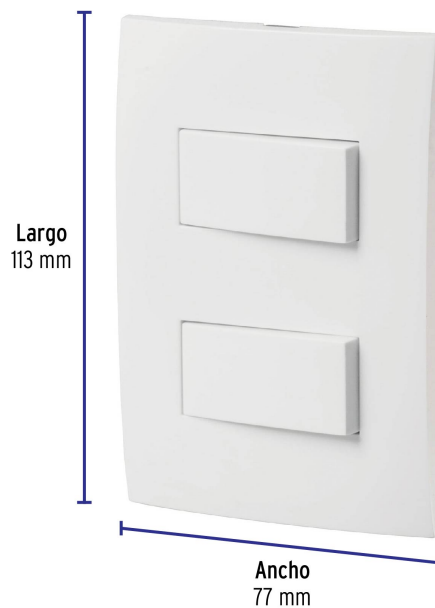

Imágenes complementarias