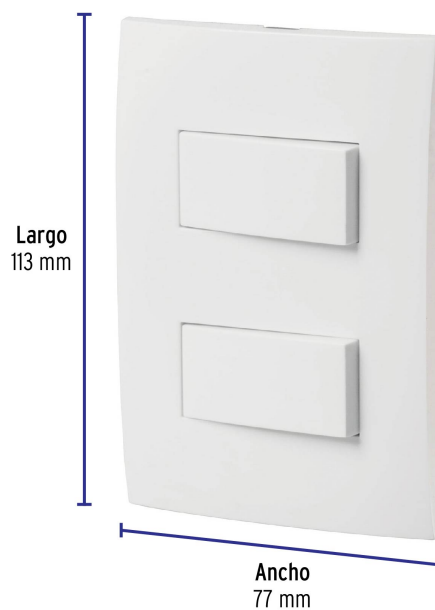

Imagenes complementarias