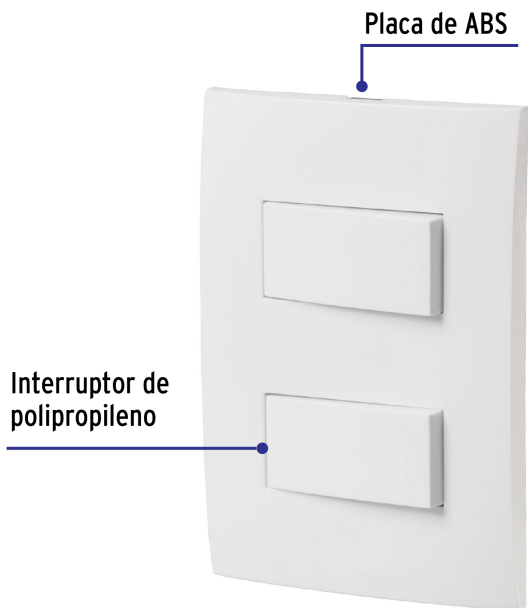

Imágenes complementarias