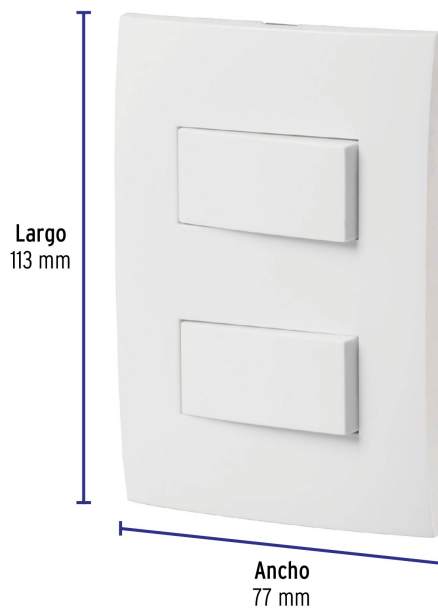

Imágenes complementarias