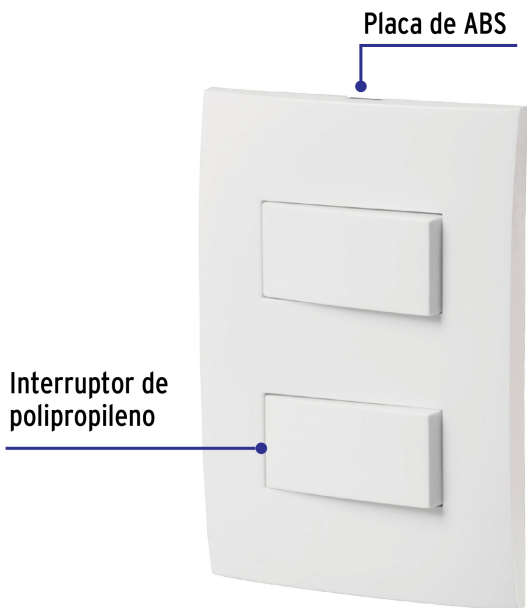

Imágenes complementarias