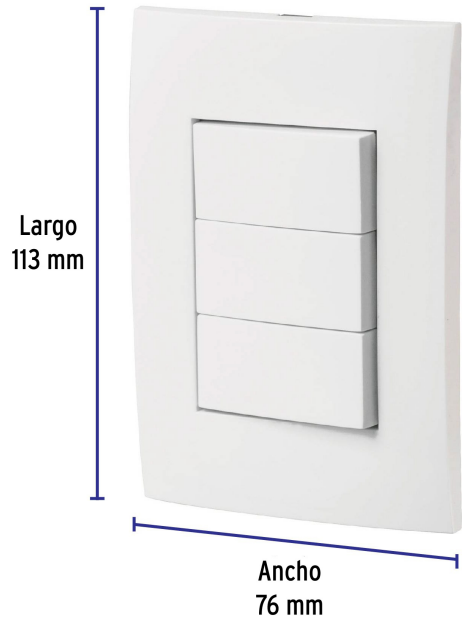

Imágenes complementarias