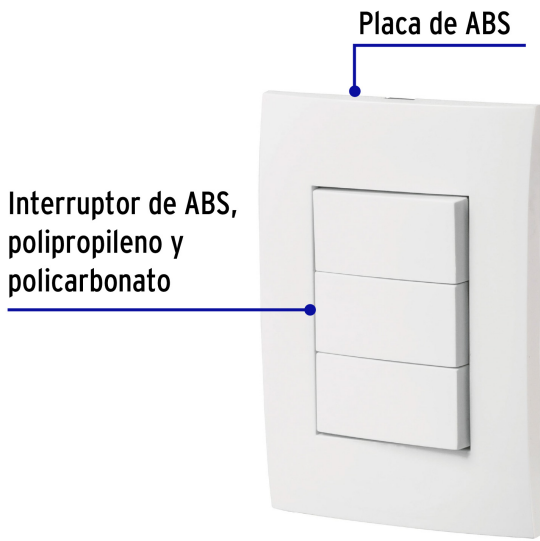

Imágenes complementarias