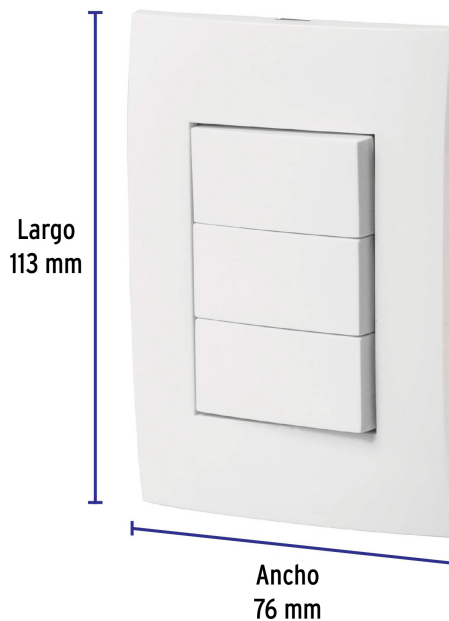

Imágenes complementarias