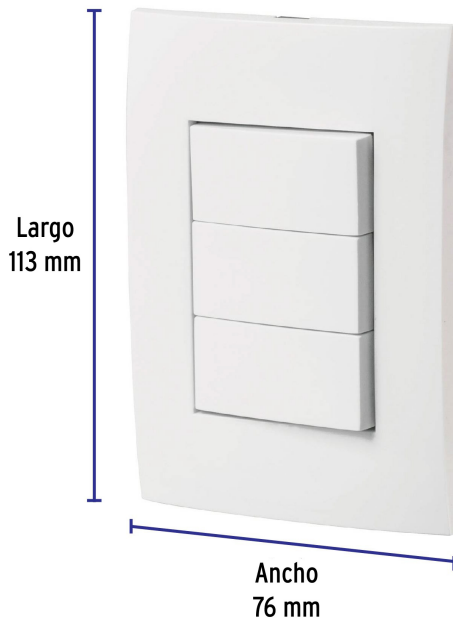

Imágenes complementarias