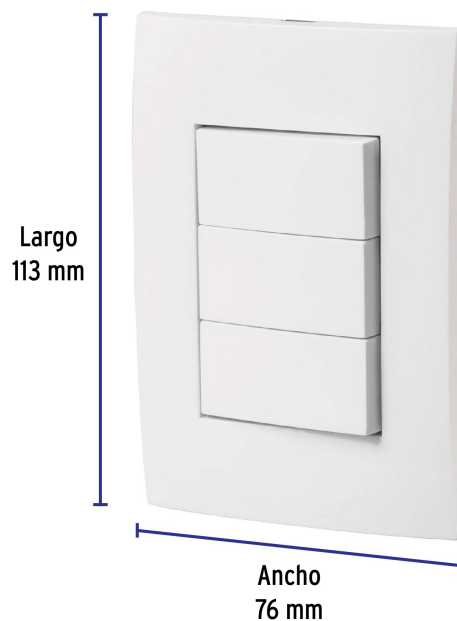

Imagenes complementarias