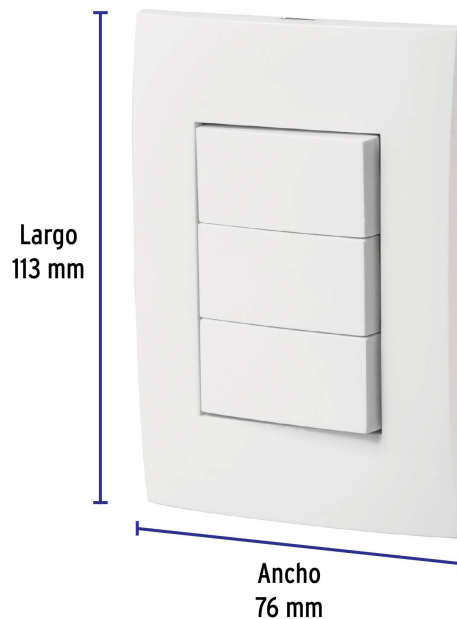

Imágenes complementarias