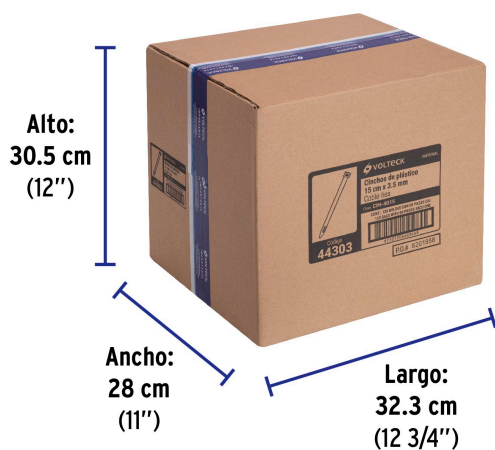

**Certificaciones y garantías**

- Garantizado contra defectos de fabricación o mano de obra. La garantía se puede hacer válida con cualquier distribuidor de TRUPER

**Especificaciones**

<b>Resistencia a la tensión</b>	18 kg (40 lb)
<b>Largo</b>	15 cm
<b>Ancho</b>	3.5 mm
<b>Empaque individual</b>	Bolsa con 50 piezas
<b>Inner</b>	20
<b>Master</b>	120
<b>Pallet</b>	4320

**Datos de Empaque (Medidas y pesos aproximados)**

<b>Empaque Individual</b>	<b>Medidas:</b> Alto: 25.8 cm (10 1/4") Ancho: 1.5 cm (1/2") Largo: 9.5 cm (3 3/4") <b>Peso:</b> 0.03 kg (0.07 lb)
<b>Inner</b>	<b>Medidas:</b> Alto: 14.2 cm (5 1/2") Ancho: 10.1 cm (4") Largo: 26.2 cm (10 1/4") <b>Peso:</b> 0.74 kg (1.63 lb)
<b>Master</b>	<b>Medidas:</b> Alto: 30.5 cm (12") Ancho: 28 cm (11") Largo: 32.3 cm (12 3/4") <b>Peso:</b> 4.9 kg (10.80 lb)

**País de origen**

Fabricado en China bajo las estrictas especificaciones de **GRUPO TRUPER**

**Imágenes complementarias**

Ideales para organizar todo tipo de cables, para amarre de bolsas, costales y empaques, para asegurar maletas de equipaje, botiquines, etc.

**Imágenes complementarias****EMPAQUE INDIVIDUAL**

Peso: 0.03 kg (0.07 lb)

**EMPAQUE INNER**

Contiene: 20 piezas

Peso: 0.74 kg (1.63 lb)

**EMPAQUE MASTER**

Contiene: 6 inner (120 piezas)

Peso: 4.9 kg (10.80 lb)