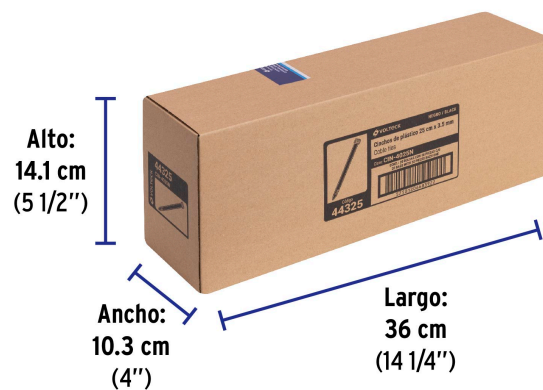

**Datos de Empaque (Medidas y pesos aproximados)**

<b>Empaque Individual</b>	<b>Medidas:</b> Alto: 35.6 cm (14") Ancho: 1.2 cm (1/2") Largo: 9.6 cm (3 3/4") <b>Peso:</b> 0.05 kg (0.11 lb)
<b>Inner</b>	Medidas: Alto: 14.1 cm (5 1/2") Ancho: 10.3 cm (4") Largo: 36 cm (14 1/4") Peso: 1.2 kg (2.65 lb)
<b>Master</b>	Medidas: Alto: 30.3 cm (12") Ancho: 33 cm (13") Largo: 37 cm (14 1/2") Peso: 7.64 kg (16.84 lb)

Usos generales

**Imagenes complementarias****EMPAQUE INDIVIDUAL**

Peso: 0.05 kg (0.11 lb)

**EMPAQUE INNER**

Contiene: 20 piezas

Peso: 1.2 kg (2.65 lb)

**EMPAQUE MASTER**

Contiene: 6 inner (120 piezas)

Peso: 7.64 kg (16.84 lb)