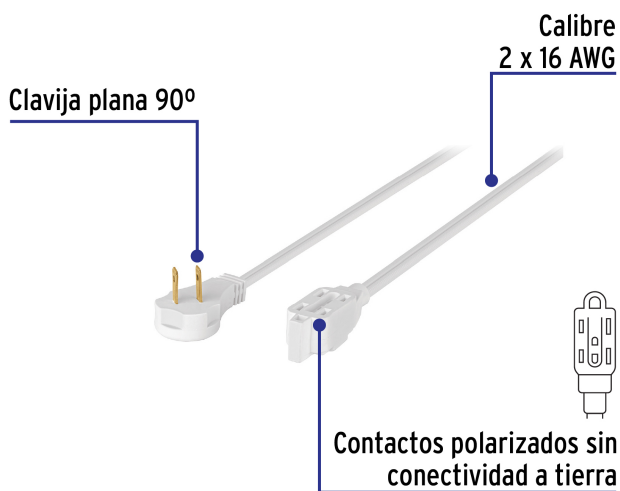

Datos de Empaque (Medidas y pesos aproximados)

Empaque Individual	Medidas: Alto: 20.5 cm (8") Ancho: 3.2 cm (1 1/4") Largo: 6.4 cm (2 1/2") Peso: 0.15 kg (0.33 lb)
Inner	Medidas: Alto: 9.3 cm (3 3/4") Ancho: 14.3 cm (5 3/4") Largo: 22.4 cm (8 3/4") Peso: 1.02 kg (2.25 lb)
Master	Medidas: Alto: 20.8 cm (8 1/4") Ancho: 24 cm (9 1/2") Largo: 44.5 cm (17 1/2") Peso: 6.52 kg (14.37 lb)

País de origen

Fabricado en México bajo las estrictas especificaciones de GRUPO TRUPER

Imagenes complementarias